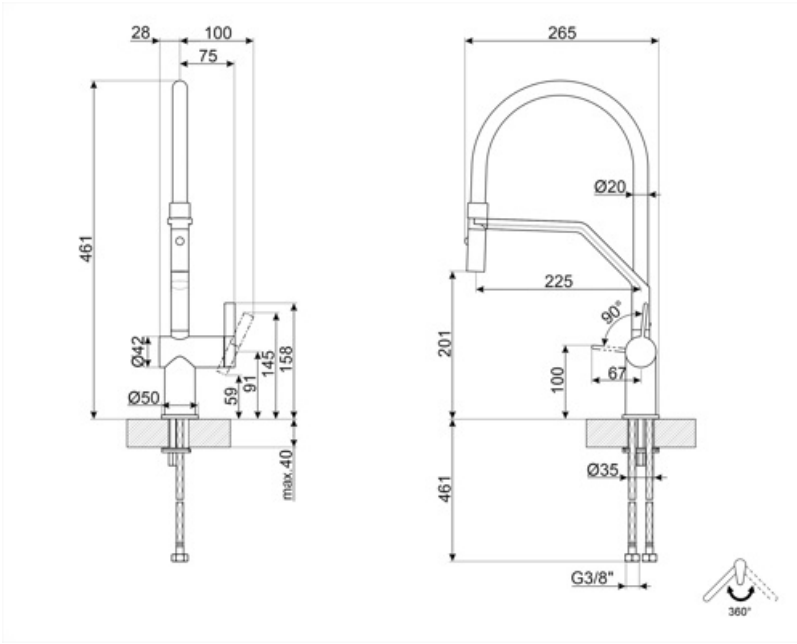

MID20MN

Familia	Grifo
Material	Latón
Caño giratorio	Sí
Rotación caño giratorio	360 °

Estética

Estética	Universal	Perforado / predispuesto para la perforación	Mobile semi-professional
Color	Negro	Jet type	Double jets
Spout type	Silicone spout	Aireador	Sí
Tipo de grifo	Semi-professional mono mando	Número de mangueras flexibles	2
Acabado	Negro mate		

Características técnicas

Longitud mangueras flexibles	450 mm	Presión óptima	3 bar
Conexión de mangueras flexibles.	3/8 "	Tipo de cartucho	35 Ø
Presión máxima	5 bar	Diámetro del orificio del grifo	35 mm
Presión mínima	0,5 bar		

Datos logísticos

Altura del producto (mm)	461 mm
-----------------------------	--------

Productos alternativos

MID20CR

Color: Chrome and black matt

Symbols glossary

Swivel spout rotation 360°

Double jet handshower. It is possible to simply switch between a standard stream mode and a spray mode.

The mobile hand shower of the Semi-Professional taps with high spout allows you to easily reach every point of the sink.