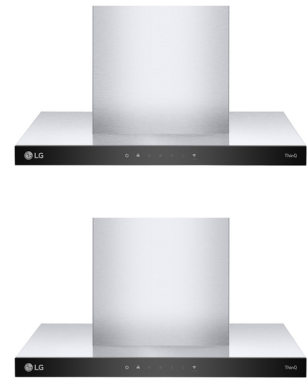

## LG HCEZ2426S Telescópica o extraplana Acero inoxidable 630 m<sup>3</sup>/h

Marca : LG

Código del producto:  
HCEZ2426S.CBKQEUR.EEES.ES.C

Nombre del producto : HCEZ2426S

- Gran poder de extracción: 800 m<sup>3</sup>/h Diseñadas para proporcionar un alto rendimiento de extracción de humos, vapores y olores de la cocina
  - Filtros lavables en el lavavajillas Los filtros son removibles y lavables en el lavavajillas, lo que facilita su limpieza regular
  - Control intuitivo con 4 niveles de potencia: Las campanas de LG vienen con opciones de control intuitivas, como paneles táctiles que permiten ajustar la velocidad de extracción y la iluminación de forma fácil y conveniente.
  - Potente iluminación LED Iluminación LED de alta calidad para una mejor visibilidad durante la cocción
  - Conectividad Wifi Conexión Placa - Cocina Cuando están conectadas, la campana se enciende y ajusta automáticamente a la velocidad de extracción adecuada en función de la configuración de la placa de cocina
- 60 cm, 250W, 3+Boost, 70 db, 800 m<sup>3</sup>/h, 598 x 280 x 500 mm, 9.3 kg