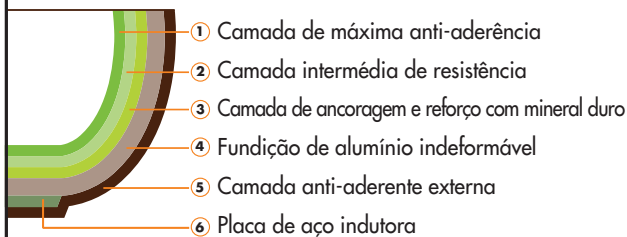

Revestimento anti-aderente de alta resistência.