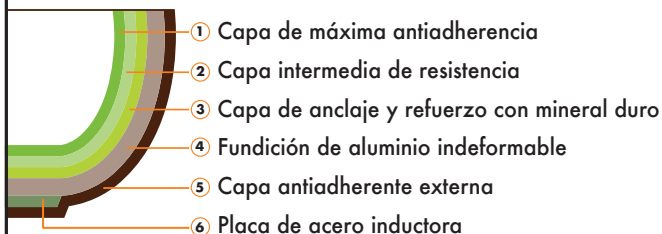

efficient

Características

- Fundición de aluminio indeformable.
- Máximo rendimiento del calor.
- Mayor aprovechamiento de la energía.
- Fondo de gran espesor.
- Sistema de ahorro energético.
- Recubrimiento antiadherente Platinum Plus.
- Apta para todo tipo de cocinas.
- Fácil limpieza interior y exterior gracias a protección antiadherente.
- Apta para lavavajillas.
- Asa de silicona desmontable. Tacto suave y agradable.

Máximo rendimiento del calor.

Recubrimiento antiadherente de alta resistencia.

INDUCTION

efficient

BRAdesign

CACEROLA BAJA **EFFICIENT***
ø 20, 24, 28, 30, 32, 36, 40, 45 cm

CACEROLA ALTA **EFFICIENT***
ø 20, 24, 28, 32, 36 cm