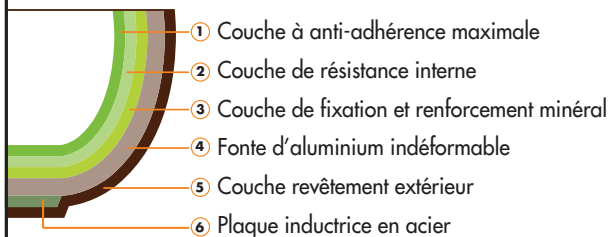

efficient

Traits

- Fonte d'alluminium indéformable.
- Performance maximale de la chaleur.
- Majeure efficacité énergétique.
- Fond à grande épaisseur.
- Système d'épargne énergétique.
- Recouvrement antiadhésif Platinum Plus.
- Compatible tous feux.
- Nettoyage facile intérieur et extérieur grâce au recouvrement antiadhésif.
- Apte nettoyage lave-vaisselle.
- Maniques démontables fabriquées en silicone. Tact doux et agréable.

Performance maximale
de la chaleur.

Recouvrement
antiahésif
de grande résistance.

INDUCTION

efficient

BRAdesign

FAITOUT BAS **EFFICIENT***
ø 20, 24, 28, 30, 32, 36, 40, 45 cm

MARMITE **EFFICIENT***
ø 20, 24, 28, 32, 36 cm