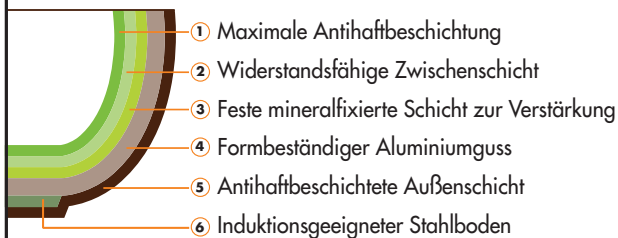

efficient

Eigenschaften

- Aluminiumguß unverformbar.
- Maximale Wärmeverteilung.
- Energieeffizienter.
- Sehr starker Boden.
- Energiesparendes System.
- Platinum Plus Antihaft-BESCHICHTUNG.
- Verwendung für allen Herden.
- Einfache innenreinigung dank der antihaftbeschichtung.
- Spülmaschinen geeignet.
- Abnehmbare silikongriffe. Sanft und angrnrhm im girff.

Maximale
Wärmeabgabe.

Hohe widerstandsfähige
Antihafbeschichtung.

INDUCTION

efficient

BRAdesign

HOHER KOCHTOPF **EFFICIENT***
ø 20, 24, 28, 30, 32, 36, 40, 45 cm

BRATENTOPF **EFFICIENT***
ø 20, 24, 28, 32, 36 cm