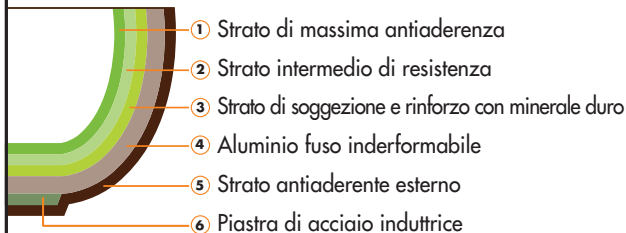

Rivestimento
antiaderente
di alta resistenza.