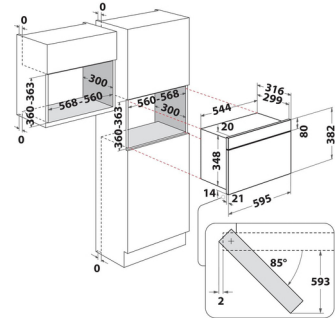

## Whirlpool Microwaves Acero inoxidable Solo microondas Integrado 22 L 750 W

Marca : Whirlpool

Código del producto: 859991659440

Nombre del producto : Microwaves

- Cavity de 22 L
- Jet Start
- Jet Defrost
- Microondas de 750 W
- Plato giratorio de 25 cm
- Diámetro máximo del plato: 280 mm
- Ventilación frontal
- Puerta apertura lateral izquierdo
- 1 método de cocción: Microondas
- Potencia de conexión: 1300 W
- LEDs Digits only display with green letters (G2)
- Acero inoxidable Terminado
- Bloqueo para niños
- 4 Niveles de potencia
- Sistema de distribución 3D
- Dimensiones HxWxD: 382x595x320 mm
- Potencia 750 W, 4 niveles de potencia microondas

22L, 750 W, LED Display, 4 Niveles, 38.2 x 59.5 x 32.0 cm, Inox

Whirlpool Microwaves. Tipo de instalación: Integrado, Tipo de producto: Solo microondas, Capacidad interior: 22 L, Potencia del microondas: 750 W, Pantalla incorporada, Tipo de visualizador: LCD, Tipo de control: Botones, Color del producto: Acero inoxidable

### Características

Color del producto *	Acero inoxidable
Tipo de producto *	Solo microondas
Tipo de instalación *	Integrado
Capacidad interior *	22 L
Potencia del microondas *	750 W
Tipo de control *	Botones
Perillas retráctiles	✗
Número de niveles de potencia	4
Tipo de puerta abierta	Botón
Bisagra para puerta	Izquierda
Apertura de la puerta	Apertura lateral
Tornamesa	✓
Tamaño plato giratorio	25 cm
Luz interior	✓
Pantalla incorporada *	✓
Tipo de visualizador	LCD
Reloj integrado	✓
Tipo de reloj	Electrónico
Bloqueo para niños	✓
Material interior	Acero inoxidable

### Peso y dimensiones

Ancho	595 mm
Profundidad	320 mm
Altura	382 mm
Ancho de compartimiento de instalación	56,8 cm
Altura de compartimiento de instalación (min)	36 cm
Altura de compartimiento de instalación (máx.)	36,5 cm