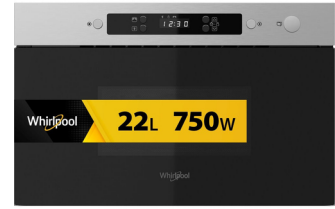

## Whirlpool Microwaves Acero inoxidable Solo microondas Integrado 22 L 750 W

Marca : Whirlpool

Código del producto: 859991659440

Nombre del producto : Microwaves

- Cavity de 22 L
- Jet Start
- Jet Defrost
- Microondas de 750 W
- Plato giratorio de 25 cm
- Diámetro máximo del plato: 280 mm
- Ventilación frontal
- Puerta apertura lateral izquierdo
- 1 método de cocción: Microondas
- Potencia de conexión: 1300 W
- LEDs Digits only display with green letters (G2)
- Acero inoxidable Terminado
- Bloqueo para niños
- 4 Niveles de potencia
- Sistema de distribución 3D
- Dimensiones HxWxD: 382x595x320 mm
- Potencia 750 W, 4 niveles de potencia microondas

22L, 750 W, LED Display, 4 Niveles, 38.2 x 59.5 x 32.0 cm, Inox

Whirlpool Microwaves. Tipo de instalación: Integrado, Tipo de producto: Solo microondas, Capacidad interior: 22 L, Potencia del microondas: 750 W, Pantalla incorporada, Tipo de visualizador: LCD, Tipo de control: Botones, Color del producto: Acero inoxidable

### Características

Color del producto *	Acero inoxidable
Tipo de producto *	Solo microondas
Tipo de instalación *	Integrado
Capacidad interior *	22 L
Potencia del microondas *	750 W
Tipo de control *	Botones
Perillas retráctiles	✗
Número de niveles de potencia	4
Tipo de puerta abierta	Botón
Bisagra para puerta	Izquierda
Apertura de la puerta	Apertura lateral
Tornamesa	✓
Tamaño plato giratorio	25 cm
Luz interior	✓
Pantalla incorporada *	✓
Tipo de visualizador	LCD
Reloj integrado	✓
Tipo de reloj	Electrónico
Bloqueo para niños	✓
Material interior	Acero inoxidable