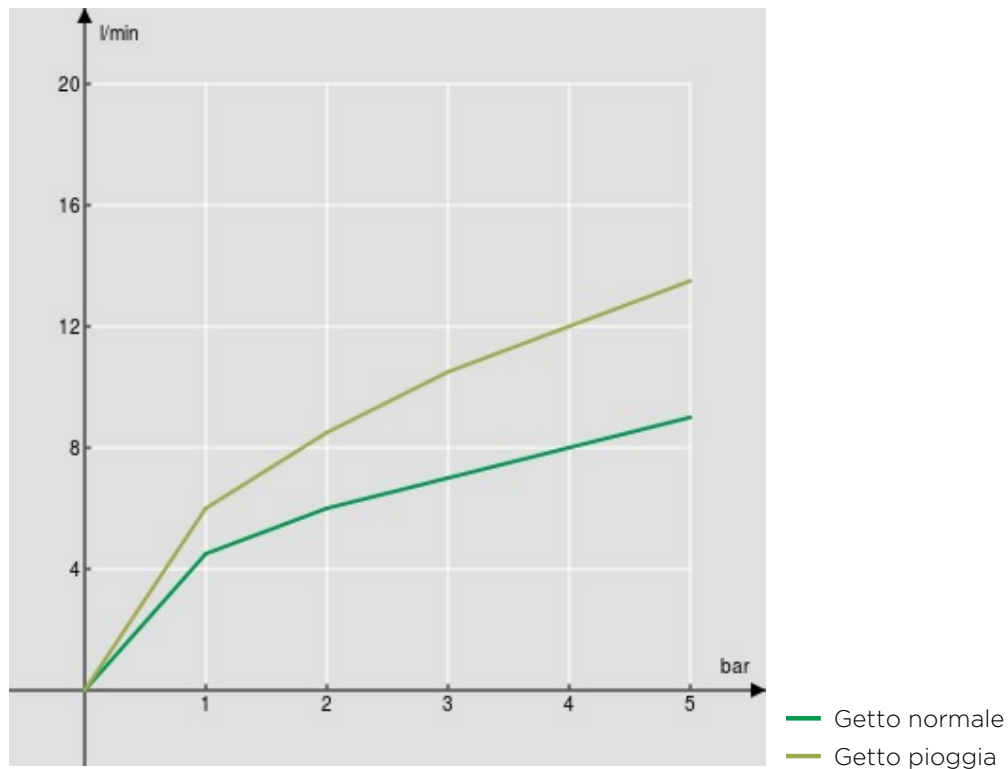

SPECIFICHE

Monocomando
Cromo lucido
Bocca girevole 180° (adattabile 120° o 360°)
Doccetta a 2 getti estraibile
Flessibili inox ø 3/8"
Limitatore di energia con apertura in acqua fredda
Limitatore di portata con freno al 50%
Imballo: 56,5 x 29 x 7,1 cm / 0,01163 m³ / 2,97 kg

CERTIFICAZIONI

DIAGRAMMA DI PORTATA: ACQUA CALDA/FREDDA

DIAGRAMMA DI PORTATA: ACQUA MISCELATA