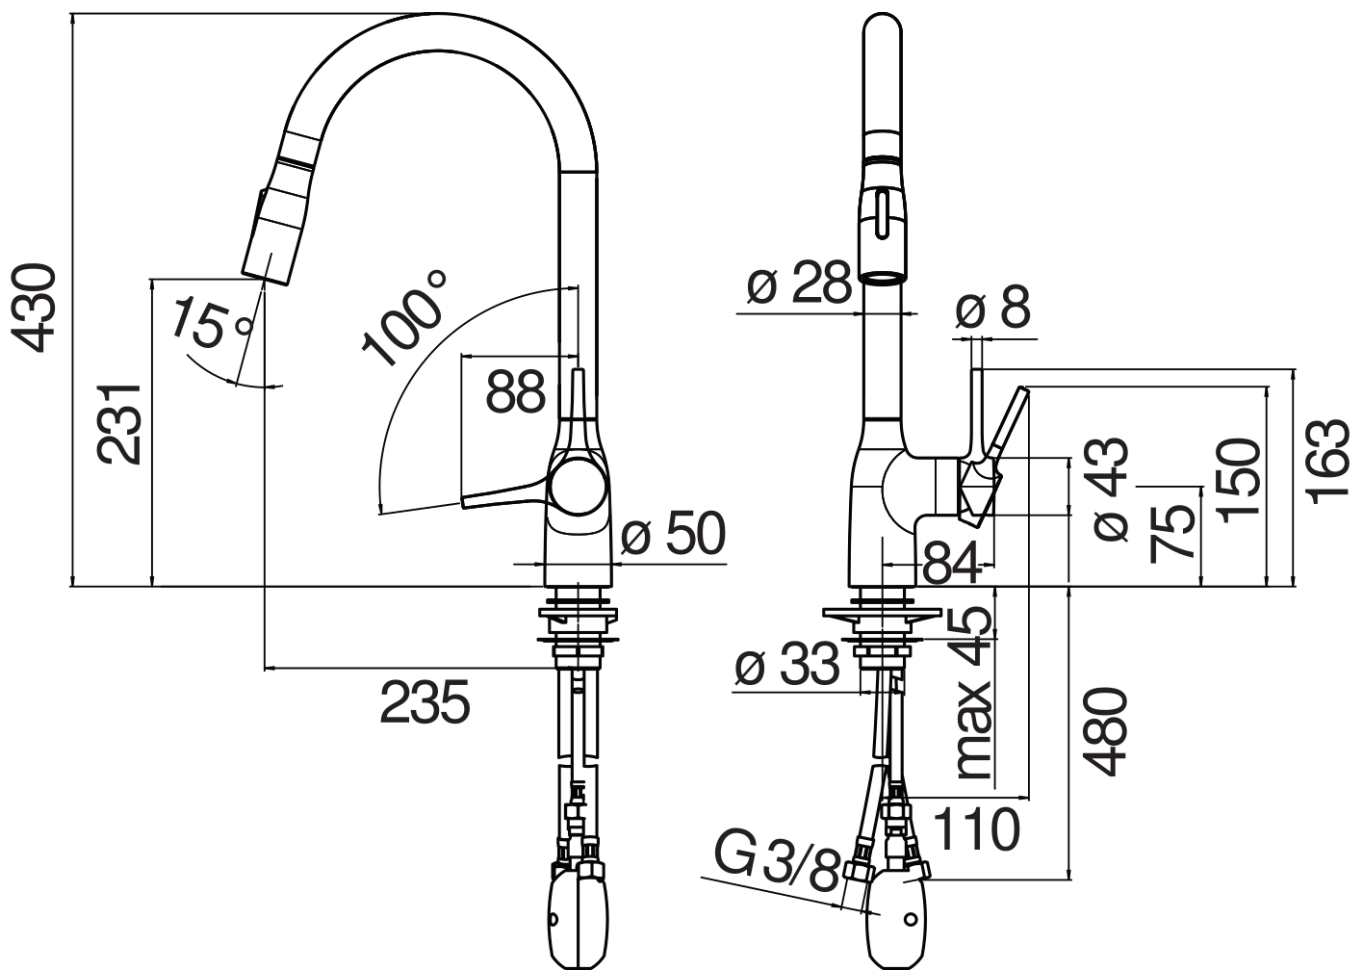

SPECIFICHE

Monocomando
Cromo lucido
Bocca girevole 180° (adattabile 120° o 360°)
Doccetta a 2 getti estraibile
Flessibili inox ø 3/8"
Limitatore di energia con apertura in acqua fredda
Limitatore di portata con freno al 50%
Imballo: 56,5 x 29 x 7,1 cm / 0,01163 m³ / 2,97 kg

CERTIFICAZIONI

DIAGRAMMA DI PORTATA: ACQUA CALDA/FREDDA

DIAGRAMMA DI PORTATA: ACQUA MISCELATA