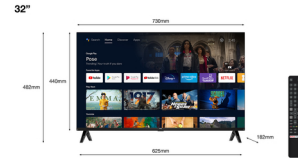

TCL S54 32S5400AF Televisor 81,3 cm (32") Full HD Smart TV Wifi Plata

Marca : TCL

Familia de productos: S54

Código del producto:
32S5400AF

Nombre del producto :
32S5400AF

TCL S54 32S5400AF. Diagonal de la pantalla: 81,3 cm (32"), Resolución de la pantalla: 1920 x 1080 Pixeles, Tipo HD: Full HD, Tecnología de visualización: LED, Forma de la pantalla: Plana, Tipo de retroiluminación LED: Direct-LED. Smart TV. Tecnología de interpolación de movimiento: PPI (Picture Performance Index) 700, Tiempo de respuesta: 43 ms, Relación de aspecto nativa: 16:9. Formato de señal digital: DVB-S2, DVB-T2, ISDB-C. Wifi, Ethernet. Color del producto: Plata