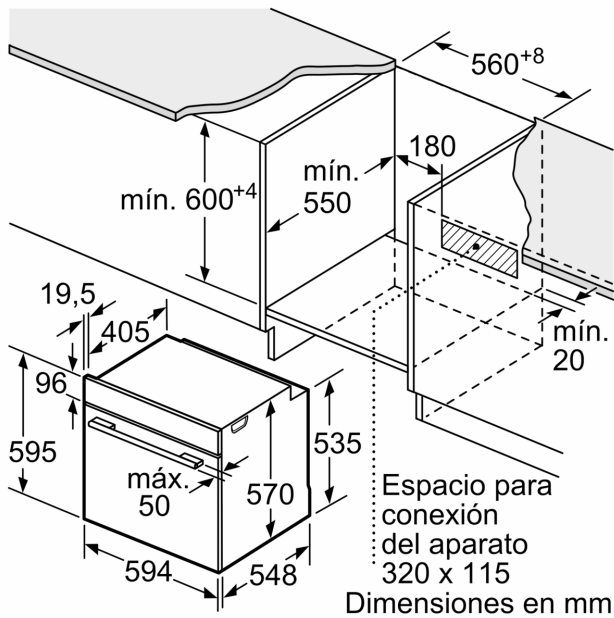

**Horno pirolítico, 60 x 60 cm, Cristal negro
3HB5879N7**

A+

Tus asados quedarán perfectamente dorados por fuera y jugosos por dentro gracias a la Función Vapor de tu horno Balay.

Tipo de construcción:Integrable
 Sistema de limpieza:Pirolítico+Hidrolítico
 Dimensiones de instalación necesarias (H x W x D): 585-595 x 560-568 x 550 mm
 Dimensiones de instalación necesarias (H x W x D):595x594x548 mm
 Medidas del producto embalado: 675 x 660 x 690 mm
 Material del panel de mandos:Cristal
 Material de la puerta:vidrio
 Peso neto: 35.4 kg
 Volúmen útil (de la cavidad):71 l
 Método de cocción:Descongelar, Grill total, Aire caliente suave, Aire caliente, Calor intenso, Grill pequeño, Hornear, Horno de leña, Solera, Turbo grill, Mantener caliente
 Regulacion de temperatura:Electrónica
 Número de luces interiores: 1
 Longitud del cable de alimentación eléctrica: 120.0 cm
 Código EAN: 4242006315610
 Número de cavidades - (2010/30/CE): 1
 Clase de eficiencia energética (2010/30/EC): A+
 Consumo de energía por ciclo convencional (2010/30/EC): ... 0.94 kWh/cycle
 Energy consumption per cycle forced air convection (2010/30/EC): 0.69 kWh/cycle
 Índice de eficiencia energética (2010/30/CE): 81.2 %
 Potencia de conexión: 3600 W
 Intensidad corriente eléctrica:16 A
 Tensión:220-240 V
 Frecuencia: 50; 60 Hz
 Tipo de enchufe:Schuko con conexión a tierra
 Accesorios incluidos: 1 x Parrilla profesional, 1 x Bandeja universal, 1 x Bandeja de cocción Air Fry

Horno pirolítico, 60 x 60 cm, Cristal negro
3HB5879N7

Dimensiones en mm

A: 19,5 mm
B: Espacio para la conexión del aparato
320 x 115 mm

Montaje con una placa.