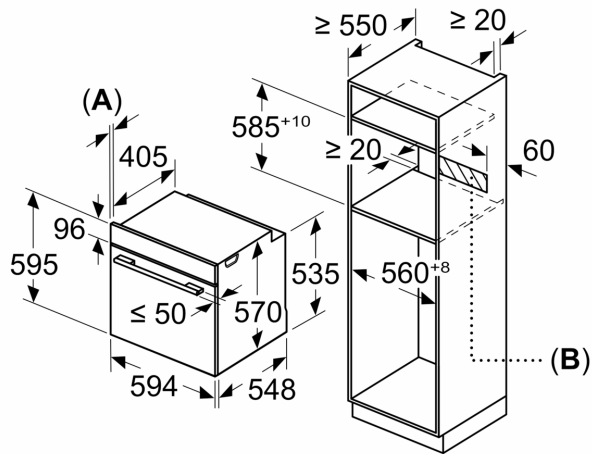

**Horno pirolítico, 60 x 60 cm, Cristal negro
3HB5879N7**

A+

Tus asados quedarán perfectamente dorados por fuera y jugosos por dentro gracias a la Función Vapor de tu horno Balay.

Tipo de construcción:Integrable
 Sistema de limpieza:Pirolítico+Hidrolítico
 Dimensiones de instalación necesarias (H x W x D): 585-595 x 560-568 x 550 mm
 Dimensiones de instalación necesarias (H x W x D):595x594x548 mm
 Medidas del producto embalado: 675 x 660 x 690 mm
 Material del panel de mandos:Cristal
 Material de la puerta:vidrio
 Peso neto: 35.4 kg
 Volúmen útil (de la cavidad):71 l
 Método de cocción:Descongelar, Grill total, Aire caliente suave, Aire caliente, Calor intenso, Grill pequeño, Hornear, Horno de leña, Solera, Turbo grill, Mantener caliente
 Regulacion de temperatura:Electrónica
 Número de luces interiores: 1
 Longitud del cable de alimentación eléctrica: 120.0 cm
 Código EAN: 4242006315610
 Número de cavidades - (2010/30/CE): 1
 Clase de eficiencia energética (2010/30/EC): A+
 Consumo de energía por ciclo convencional (2010/30/EC): ... 0.94 kWh/cycle
 Energy consumption per cycle forced air convection (2010/30/EC): 0.69 kWh/cycle
 Índice de eficiencia energética (2010/30/CE): 81.2 %
 Potencia de conexión: 3600 W
 Intensidad corriente eléctrica:16 A
 Tensión:220-240 V
 Frecuencia: 50; 60 Hz
 Tipo de enchufe:Schuko con conexión a tierra
 Accesorios incluidos: 1 x Parrilla profesional, 1 x Bandeja universal, 1 x Bandeja de cocción Air Fry

Horno pirolítico, 60 x 60 cm, Cristal negro
3HB5879N7

Dimensiones en mm

A: 19,5 mm
B: Espacio para la conexión del aparato
320 x 115 mm

Montaje con una placa.