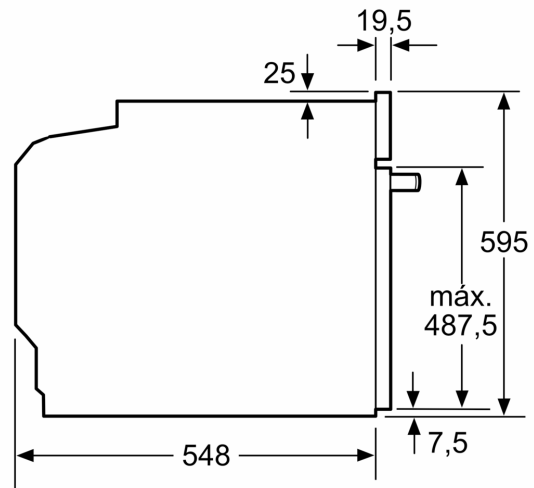

**Horno pirolítico, 60 x 60 cm, Cristal negro
3HB5879N7**

A+

Tus asados quedarán perfectamente dorados por fuera y jugosos por dentro gracias a la Función Vapor de tu horno Balay.

Tipo de construcción:Integrable
 Sistema de limpieza:Pirolítico+Hidrolítico
 Dimensiones de instalación necesarias (H x W x D): 585-595 x 560-568 x 550 mm
 Dimensiones de instalación necesarias (H x W x D):595x594x548 mm
 Medidas del producto embalado: 675 x 660 x 690 mm
 Material del panel de mandos:Cristal
 Material de la puerta:vidrio
 Peso neto: 35.4 kg
 Volúmen útil (de la cavidad):71 l
 Método de cocción:Descongelar, Grill total, Aire caliente suave, Aire caliente, Calor intenso, Grill pequeño, Hornear, Horno de leña, Solera, Turbo grill, Mantener caliente
 Regulacion de temperatura:Electrónica
 Número de luces interiores: 1
 Longitud del cable de alimentación eléctrica: 120.0 cm
 Código EAN: 4242006315610
 Número de cavidades - (2010/30/CE): 1
 Clase de eficiencia energética (2010/30/EC): A+
 Consumo de energía por ciclo convencional (2010/30/EC): ... 0.94 kWh/cycle
 Energy consumption per cycle forced air convection (2010/30/EC): 0.69 kWh/cycle
 Índice de eficiencia energética (2010/30/CE): 81.2 %
 Potencia de conexión: 3600 W
 Intensidad corriente eléctrica:16 A
 Tensión:220-240 V
 Frecuencia: 50; 60 Hz
 Tipo de enchufe:Schuko con conexión a tierra
 Accesorios incluidos: 1 x Parrilla profesional, 1 x Bandeja universal, 1 x Bandeja de cocción Air Fry

Horno pirolítico, 60 x 60 cm, Cristal negro
3HB5879N7

Dimensiones en mm

A: 19,5 mm
B: Espacio para la conexión del aparato
320 x 115 mm

Montaje con una placa.