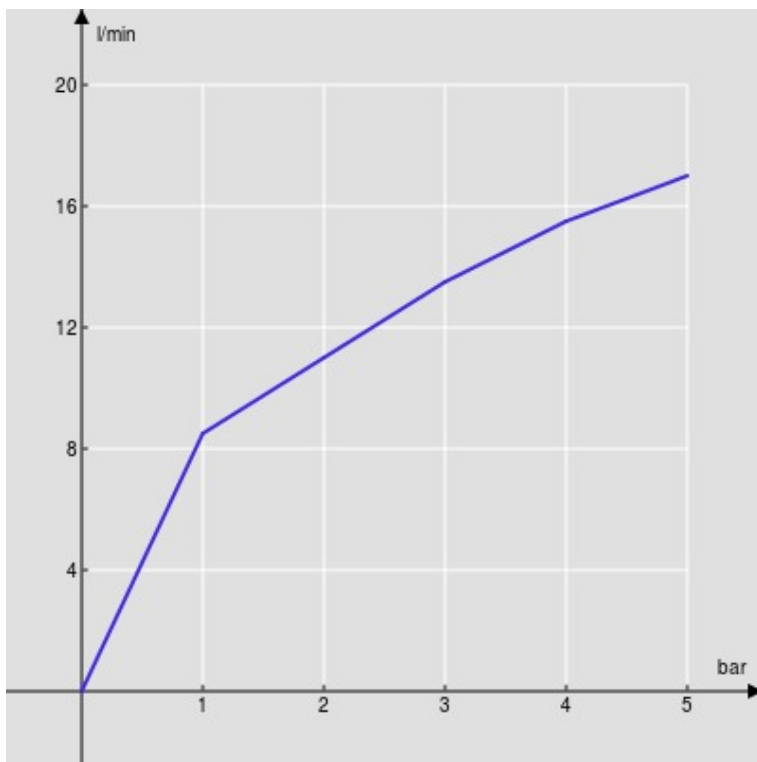

SPECIFICHE

Monocomando
Mora opaco
Bocca girevole 180° (adattabile 120° o 360°)
Aeratore anticalcare M 24 x 1
Flessibili inox ø 3/8"
Limitatore di energia con apertura in acqua fredda
Limitatore di portata con freno al 50%
Imballo: 56,5 x 29 x 7,1 cm / 0,011633 m³ / 2,72 kg

CERTIFICAZIONI

DIAGRAMMA DI PORTATA: ACQUA CALDA/FREDDA

— Aeratore

DIAGRAMMA DI PORTATA: ACQUA MISCELATA

— Aeratore