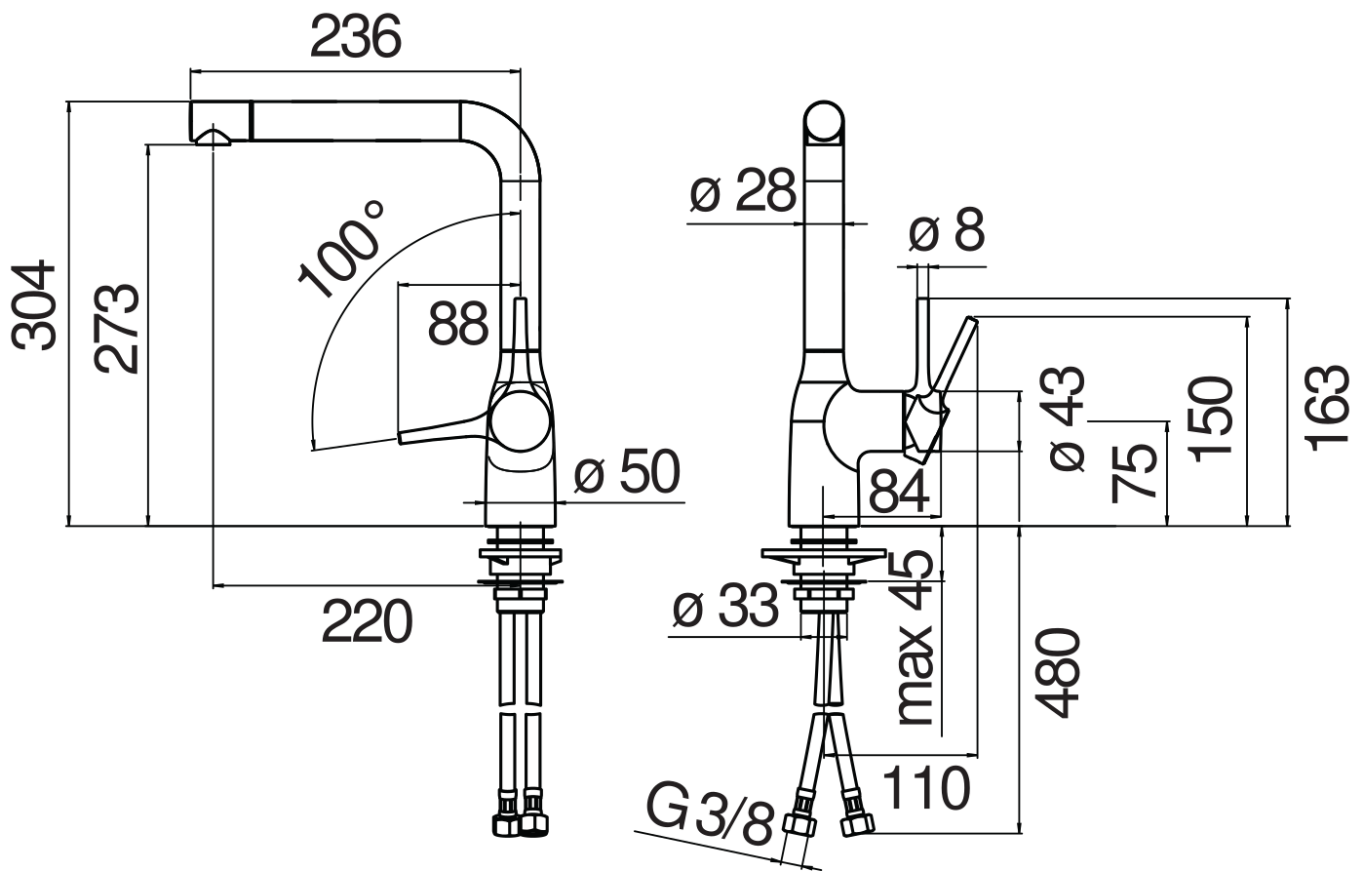

SPECIFICHE

Monocomando
Mora opaco
Bocca girevole 180° (adattabile 120° o 360°)
Aeratore anticalcare M 24 x 1
Flessibili inox ø 3/8"
Limitatore di energia con apertura in acqua fredda
Limitatore di portata con freno al 50%
Imballo: 56,5 x 29 x 7,1 cm / 0,011633 m³ / 2,72 kg

CERTIFICAZIONI

DIAGRAMMA DI PORTATA: ACQUA CALDA/FREDDA

— Aeratore

DIAGRAMMA DI PORTATA: ACQUA MISCELATA

— Aeratore