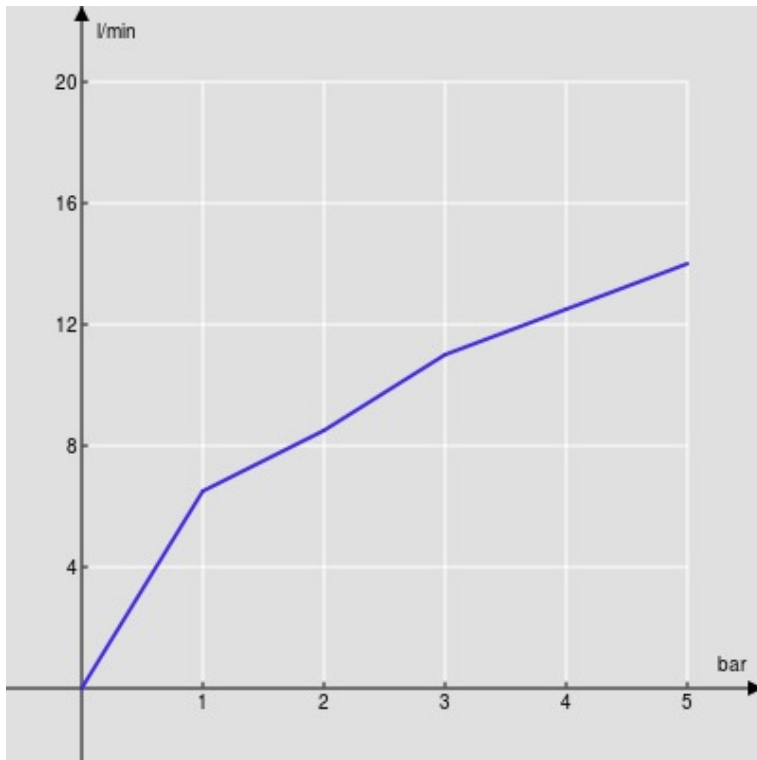

SPECIFICHE

Monocomando
Mora opaco
Bocca girevole 180° (adattabile 120° o 360°)
Aeratore anticalcare M 24 x 1
Flessibili inox ø 3/8"
Limitatore di energia con apertura in acqua fredda
Limitatore di portata con freno al 50%
Imballo: 56,5 x 29 x 7,1 cm / 0,011633 m³ / 2,72 kg

CERTIFICAZIONI

DIAGRAMMA DI PORTATA: ACQUA CALDA/FREDDA

— Aeratore

DIAGRAMMA DI PORTATA: ACQUA MISCELATA

— Aeratore