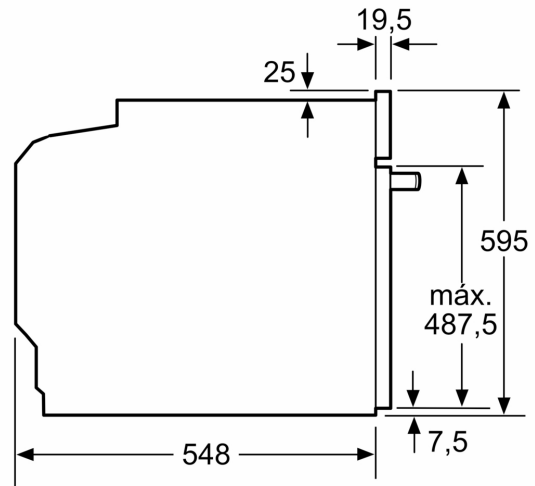

### Datos técnicos

Tipo de construcción: ..... Integrable  
 Sistema de limpieza: ..... Hidrolítico  
 Dimensiones de instalación necesarias (H x W x D): .... 585-595 x 560-568 x 550 mm  
 Dimensiones de instalación necesarias (H x W x D): ..... 595x594x548 mm  
 Medidas del producto embalado: ..... 675x660x690 mm  
 Material del panel de mandos: ..... Metálico  
 Material de la puerta: ..... vidrio  
 Peso neto: ..... 35.6 kg  
 Volumen útil (de la cavidad): ..... 71 l  
 Método de cocción: ..... Fritura por aire, Grill total, Aire caliente suave, Aire caliente, Hornear, Horno de leña, Turbo grill  
 Longitud del cable de alimentación eléctrica: ..... 120 cm  
 Código EAN: ..... 4242006315368  
 Número de cavidades - (2010/30/CE): ..... 1  
 Clase de eficiencia energética (2010/30/EC): ..... A+  
 Consumo de energía por ciclo convencional (2010/30/EC): ... 0.94 kWh/cycle  
 Energy consumption per cycle forced air convection (2010/30/EC): ..... 0.69 kWh/cycle  
 Índice de eficiencia energética (2010/30/CE): ..... 81.2 %  
 Potencia de conexión: ..... 3600 W  
 Intensidad corriente eléctrica: ..... 16 A  
 Tensión: ..... 220-240 V  
 Frecuencia: ..... 50; 60 Hz  
 Tipo de enchufe: ..... Schuko con conexión a tierra  
 Accesorios incluidos: ..... 1 x Parrilla profesional, 1 x Bandeja universal, 1 x Bandeja de cocción Air Fry

**Horno con vapor, 60 x 60 cm, Grafito  
3HA4121G3**

Dimensiones en mm

**A:** 19,5 mm  
**B:** Espacio para la conexión del aparato  
320 x 115 mm

Montaje con una placa.

Dimensiones en mm