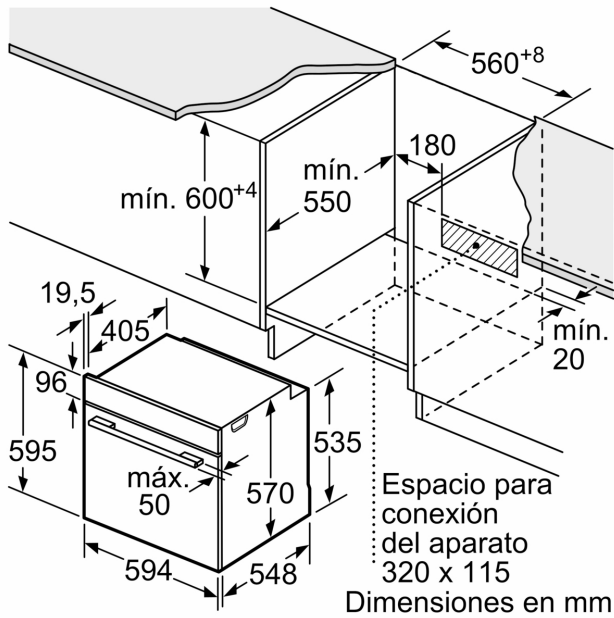

### Datos técnicos

Tipo de construcción: ..... Integrable  
 Sistema de limpieza: ..... Hidrolítico  
 Dimensiones de instalación necesarias (H x W x D): .... 585-595 x 560-568 x 550 mm  
 Dimensiones de instalación necesarias (H x W x D): ..... 595x594x548 mm  
 Medidas del producto embalado: ..... 675x660x690 mm  
 Material del panel de mandos: ..... Metálico  
 Material de la puerta: ..... vidrio  
 Peso neto: ..... 35.6 kg  
 Volumen útil (de la cavidad): ..... 71 l  
 Método de cocción: ..... Fritura por aire, Grill total, Aire caliente suave, Aire caliente, Hornear, Horno de leña, Turbo grill  
 Longitud del cable de alimentación eléctrica: ..... 120 cm  
 Código EAN: ..... 4242006315368  
 Número de cavidades - (2010/30/CE): ..... 1  
 Clase de eficiencia energética (2010/30/EC): ..... A+  
 Consumo de energía por ciclo convencional (2010/30/EC): ... 0.94 kWh/cycle  
 Energy consumption per cycle forced air convection (2010/30/EC): ..... 0.69 kWh/cycle  
 Índice de eficiencia energética (2010/30/CE): ..... 81.2 %  
 Potencia de conexión: ..... 3600 W  
 Intensidad corriente eléctrica: ..... 16 A  
 Tensión: ..... 220-240 V  
 Frecuencia: ..... 50; 60 Hz  
 Tipo de enchufe: ..... Schuko con conexión a tierra  
 Accesorios incluidos: ..... 1 x Parrilla profesional, 1 x Bandeja universal, 1 x Bandeja de cocción Air Fry

**Horno con vapor, 60 x 60 cm, Grafito  
3HA4121G3**

Dimensiones en mm

**A:** 19,5 mm  
**B:** Espacio para la conexión del aparato  
320 x 115 mm

Montaje con una placa.

Dimensiones en mm