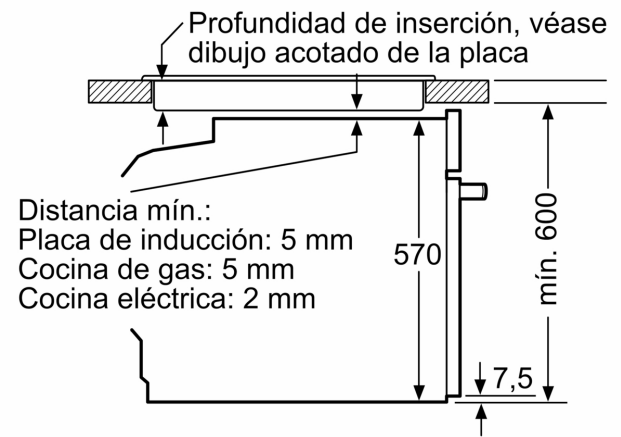

### Datos técnicos

Tipo de construcción: ..... Integrable  
 Sistema de limpieza: ..... Hidrolítico  
 Dimensiones de instalación necesarias (H x W x D): .... 585-595 x 560-568 x 550 mm  
 Dimensiones de instalación necesarias (H x W x D): ..... 595x594x548 mm  
 Medidas del producto embalado: ..... 675x660x690 mm  
 Material del panel de mandos: ..... Metálico  
 Material de la puerta: ..... vidrio  
 Peso neto: ..... 35.6 kg  
 Volumen útil (de la cavidad): ..... 71 l  
 Método de cocción: ..... Fritura por aire, Grill total, Aire caliente suave, Aire caliente, Hornear, Horno de leña, Turbo grill  
 Longitud del cable de alimentación eléctrica: ..... 120 cm  
 Código EAN: ..... 4242006315368  
 Número de cavidades - (2010/30/CE): ..... 1  
 Clase de eficiencia energética (2010/30/EC): ..... A+  
 Consumo de energía por ciclo convencional (2010/30/EC): ... 0.94 kWh/cycle  
 Energy consumption per cycle forced air convection (2010/30/EC): ..... 0.69 kWh/cycle  
 Índice de eficiencia energética (2010/30/CE): ..... 81.2 %  
 Potencia de conexión: ..... 3600 W  
 Intensidad corriente eléctrica: ..... 16 A  
 Tensión: ..... 220-240 V  
 Frecuencia: ..... 50; 60 Hz  
 Tipo de enchufe: ..... Schuko con conexión a tierra  
 Accesorios incluidos: ..... 1 x Parrilla profesional, 1 x Bandeja universal, 1 x Bandeja de cocción Air Fry

**Horno con vapor, 60 x 60 cm, Grafito  
3HA4121G3**

Dimensiones en mm

**A:** 19,5 mm  
**B:** Espacio para la conexión del aparato  
320 x 115 mm

Montaje con una placa.

Dimensiones en mm