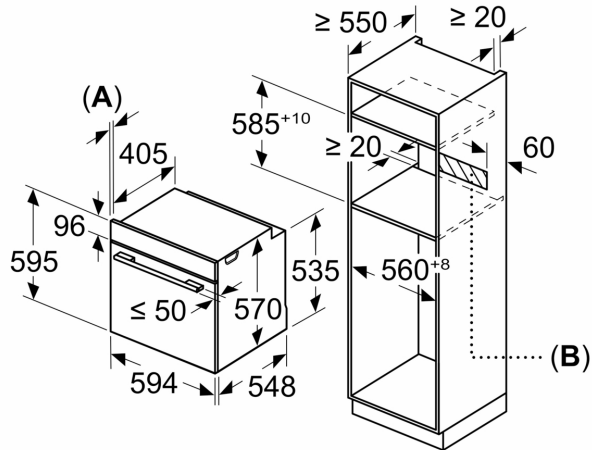

### Datos técnicos

Tipo de construcción: ..... Integrable  
 Sistema de limpieza: ..... Hidrolítico  
 Dimensiones de instalación necesarias (H x W x D): .... 585-595 x 560-568 x 550 mm  
 Dimensiones de instalación necesarias (H x W x D): ..... 595x594x548 mm  
 Medidas del producto embalado: ..... 675x660x690 mm  
 Material del panel de mandos: ..... Metálico  
 Material de la puerta: ..... vidrio  
 Peso neto: ..... 35.6 kg  
 Volumen útil (de la cavidad): ..... 71 l  
 Método de cocción: ..... Fritura por aire, Grill total, Aire caliente suave, Aire caliente, Hornear, Horno de leña, Turbo grill  
 Longitud del cable de alimentación eléctrica: ..... 120 cm  
 Código EAN: ..... 4242006315368  
 Número de cavidades - (2010/30/CE): ..... 1  
 Clase de eficiencia energética (2010/30/EC): ..... A+  
 Consumo de energía por ciclo convencional (2010/30/EC): ... 0.94 kWh/cycle  
 Energy consumption per cycle forced air convection (2010/30/EC): ..... 0.69 kWh/cycle  
 Índice de eficiencia energética (2010/30/CE): ..... 81.2 %  
 Potencia de conexión: ..... 3600 W  
 Intensidad corriente eléctrica: ..... 16 A  
 Tensión: ..... 220-240 V  
 Frecuencia: ..... 50; 60 Hz  
 Tipo de enchufe: ..... Schuko con conexión a tierra  
 Accesorios incluidos: ..... 1 x Parrilla profesional, 1 x Bandeja universal, 1 x Bandeja de cocción Air Fry

**Horno con vapor, 60 x 60 cm, Grafito  
3HA4121G3**

Dimensiones en mm

**A:** 19,5 mm  
**B:** Espacio para la conexión del aparato  
320 x 115 mm

Montaje con una placa.

Dimensiones en mm