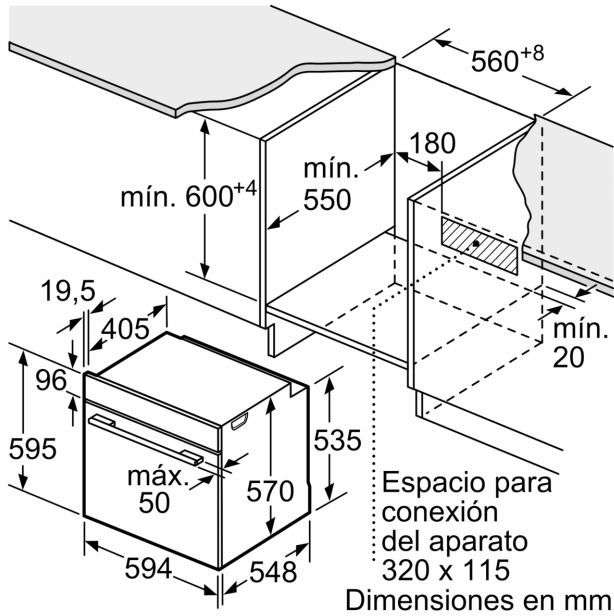

## Horno, 60 x 60 cm, Acero inoxidable 3HB4000X3

A

1 x Parrilla profesional, 1 x Bandeja universal

3HZ530000	Bandejas Dúo
3HZ532010	Bandeja con recubrimiento antiadherente
3HZ538000	Raíles Flex
3HZ629070	Band. multiperforada f. freidora de aire
3HZ638000	Raíles 100% ext, reposicionables altura

## Serie Acero: el clásico acero con un toque moderno y dinámico.

Tipo de construcción: .....Integrable  
 Sistema de limpieza: ..... No  
 Dimensiones de instalación necesarias (H x W x D): .... 585-595 x 560-568 x 550 mm  
 Dimensiones de instalación necesarias (H x W x D): .....595x594x548 mm  
 Medidas del producto embalado: ..... 675 x 660 x 690 mm  
 Material del panel de mandos: .....Metallic  
 Material de la puerta: .....vidrio  
 Peso neto: ..... 34.2 kg  
 Volúmen útil (de la cavidad): .....71 l  
 Método de cocción: .... Grill total, Aire caliente suave, Aire caliente, Hornear, Turbo grill  
 Regulación de temperatura: ..... Mecánico  
 Número de luces interiores: ..... 1  
 Longitud del cable de alimentación eléctrica: ..... 120.0 cm  
 Código EAN: ..... 4242006315450  
 Número de cavidades - (2010/30/CE): ..... 1  
 Clase de eficiencia energética (2010/30/EC): .....A  
 Consumo de energía por ciclo convencional (2010/30/EC): ... 0.97 kWh/cycle  
 Energy consumption per cycle forced air convection (2010/30/EC): ..... 0.81 kWh/cycle  
 Índice de eficiencia energética (2010/30/CE): .....95.3 %  
 Potencia de conexión: ..... 3400 W  
 Intensidad corriente eléctrica: .....16 A  
 Tensión: .....220-240 V  
 Frecuencia: .....50; 60 Hz  
 Tipo de enchufe: .....Schuko con conexión a tierra  
 Accesorios incluidos: ..... 1 x Parrilla profesional, 1 x Bandeja universal

**Horno, 60 x 60 cm, Acero inoxidable**  
**3HB4000X3**

Dimensiones en mm

Dimensiones en mm

Dimensiones en mm

**A:** 19,5 mm

**B:** Espacio para la conexión del aparato  
320 x 115 mm

Montaje con una placa.

Dimensiones en mm