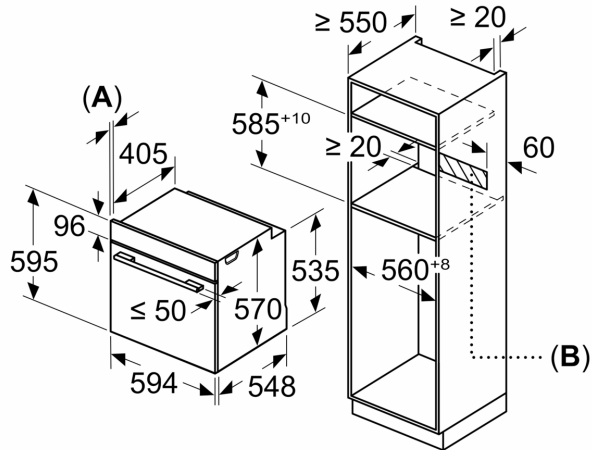

## Serie Acero: el clásico acero con un toque moderno y dinámico.

Tipo de construcción: .....Integrable  
 Sistema de limpieza: ..... No  
 Dimensiones de instalación necesarias (H x W x D): .... 585-595 x 560-568 x 550 mm  
 Dimensiones de instalación necesarias (H x W x D): .....595x594x548 mm  
 Medidas del producto embalado: ..... 675 x 660 x 690 mm  
 Material del panel de mandos: .....Metallic  
 Material de la puerta: .....vidrio  
 Peso neto: ..... 34.2 kg  
 Volúmen útil (de la cavidad): .....71 l  
 Método de cocción: .... Grill total, Aire caliente suave, Aire caliente, Hornear, Turbo grill  
 Regulación de temperatura: ..... Mecánico  
 Número de luces interiores: ..... 1  
 Longitud del cable de alimentación eléctrica: ..... 120.0 cm  
 Código EAN: ..... 4242006315450  
 Número de cavidades - (2010/30/CE): ..... 1  
 Clase de eficiencia energética (2010/30/EC): .....A  
 Consumo de energía por ciclo convencional (2010/30/EC): ... 0.97 kWh/cycle  
 Energy consumption per cycle forced air convection (2010/30/EC): ..... 0.81 kWh/cycle  
 Índice de eficiencia energética (2010/30/CE): .....95.3 %  
 Potencia de conexión: ..... 3400 W  
 Intensidad corriente eléctrica: .....16 A  
 Tensión: .....220-240 V  
 Frecuencia: .....50; 60 Hz  
 Tipo de enchufe: .....Schuko con conexión a tierra  
 Accesorios incluidos: ..... 1 x Parrilla profesional, 1 x Bandeja universal

**Horno, 60 x 60 cm, Acero inoxidable**  
**3HB4000X3**

Dimensiones en mm

Dimensiones en mm

Dimensiones en mm

**A:** 19,5 mm

**B:** Espacio para la conexión del aparato  
320 x 115 mm

Montaje con una placa.

Dimensiones en mm