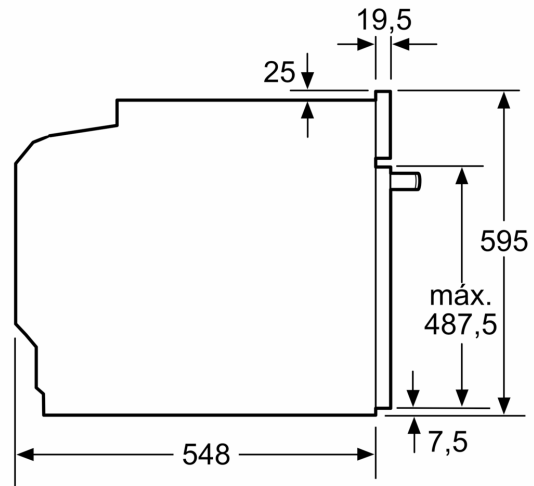

## Serie Acero: el clásico acero con un toque moderno y dinámico.

Tipo de construcción: .....Integrable  
 Sistema de limpieza: ..... No  
 Dimensiones de instalación necesarias (H x W x D): .... 585-595 x 560-568 x 550 mm  
 Dimensiones de instalación necesarias (H x W x D): .....595x594x548 mm  
 Medidas del producto embalado: ..... 675 x 660 x 690 mm  
 Material del panel de mandos: .....Metallic  
 Material de la puerta: .....vidrio  
 Peso neto: ..... 34.2 kg  
 Volúmen útil (de la cavidad): .....71 l  
 Método de cocción: .... Grill total, Aire caliente suave, Aire caliente, Hornear, Turbo grill  
 Regulación de temperatura: ..... Mecánico  
 Número de luces interiores: ..... 1  
 Longitud del cable de alimentación eléctrica: ..... 120.0 cm  
 Código EAN: ..... 4242006315450  
 Número de cavidades - (2010/30/CE): ..... 1  
 Clase de eficiencia energética (2010/30/EC): .....A  
 Consumo de energía por ciclo convencional (2010/30/EC): ... 0.97 kWh/cycle  
 Energy consumption per cycle forced air convection (2010/30/EC): ..... 0.81 kWh/cycle  
 Índice de eficiencia energética (2010/30/CE): .....95.3 %  
 Potencia de conexión: ..... 3400 W  
 Intensidad corriente eléctrica: .....16 A  
 Tensión: .....220-240 V  
 Frecuencia: .....50; 60 Hz  
 Tipo de enchufe: .....Schuko con conexión a tierra  
 Accesorios incluidos: ..... 1 x Parrilla profesional, 1 x Bandeja universal

**Horno, 60 x 60 cm, Acero inoxidable**  
**3HB4000X3**

Dimensiones en mm

Dimensiones en mm

Dimensiones en mm

**A:** 19,5 mm

**B:** Espacio para la conexión del aparato  
320 x 115 mm

Montaje con una placa.

Dimensiones en mm