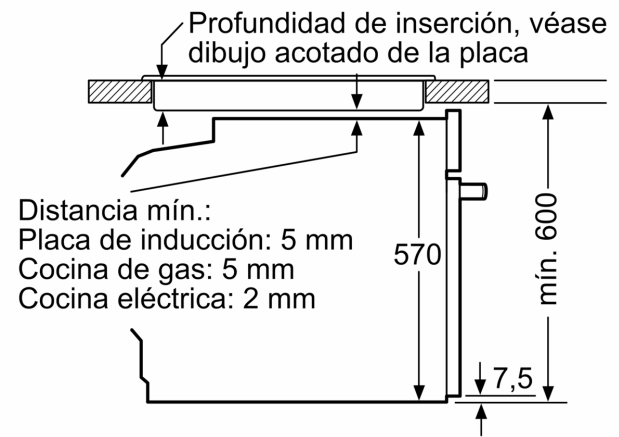

## Serie Acero: el clásico acero con un toque moderno y dinámico.

Tipo de construcción: .....Integrable  
 Sistema de limpieza: ..... No  
 Dimensiones de instalación necesarias (H x W x D): .... 585-595 x 560-568 x 550 mm  
 Dimensiones de instalación necesarias (H x W x D): .....595x594x548 mm  
 Medidas del producto embalado: ..... 675 x 660 x 690 mm  
 Material del panel de mandos: .....Metallic  
 Material de la puerta: .....vidrio  
 Peso neto: ..... 34.2 kg  
 Volúmen útil (de la cavidad): .....71 l  
 Método de cocción: .... Grill total, Aire caliente suave, Aire caliente, Hornear, Turbo grill  
 Regulación de temperatura: ..... Mecánico  
 Número de luces interiores: ..... 1  
 Longitud del cable de alimentación eléctrica: ..... 120.0 cm  
 Código EAN: ..... 4242006315450  
 Número de cavidades - (2010/30/CE): ..... 1  
 Clase de eficiencia energética (2010/30/EC): .....A  
 Consumo de energía por ciclo convencional (2010/30/EC): ... 0.97 kWh/cycle  
 Energy consumption per cycle forced air convection (2010/30/EC): ..... 0.81 kWh/cycle  
 Índice de eficiencia energética (2010/30/CE): .....95.3 %  
 Potencia de conexión: ..... 3400 W  
 Intensidad corriente eléctrica: .....16 A  
 Tensión: .....220-240 V  
 Frecuencia: .....50; 60 Hz  
 Tipo de enchufe: .....Schuko con conexión a tierra  
 Accesorios incluidos: ..... 1 x Parrilla profesional, 1 x Bandeja universal

**Horno, 60 x 60 cm, Acero inoxidable**  
**3HB4000X3**

Dimensiones en mm

Dimensiones en mm

Dimensiones en mm

**A:** 19,5 mm

**B:** Espacio para la conexión del aparato  
320 x 115 mm

Montaje con una placa.

Dimensiones en mm