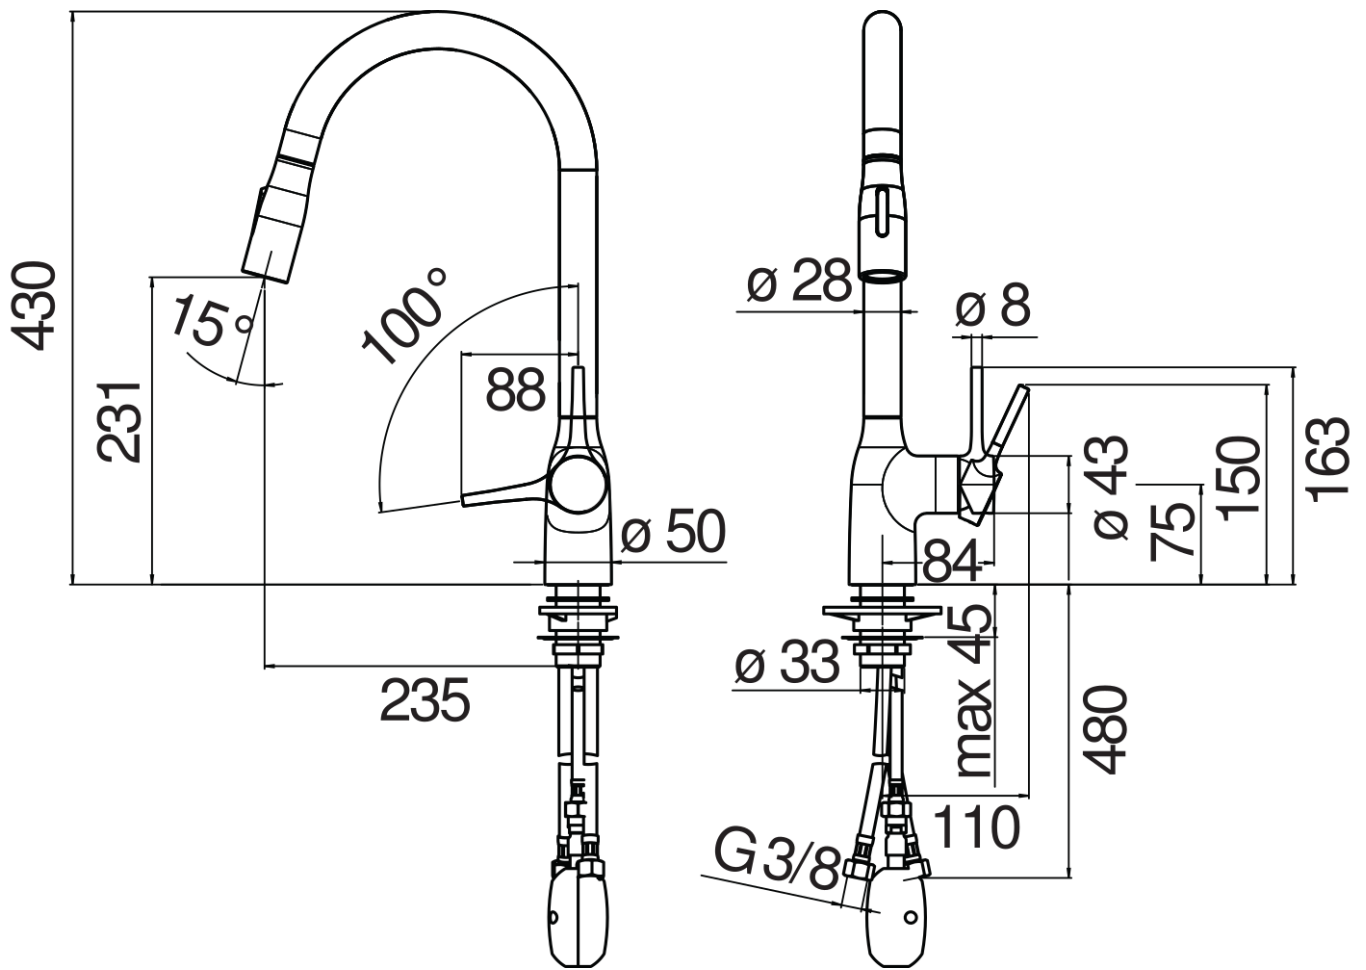

#### SPECIFICHE

Monocomando  
Mora opaco  
Bocca girevole 180° (adattabile 120° o 360°)  
Doccetta a 2 getti estraibile  
Flessibili inox ø 3/8"  
Limitatore di energia con apertura in acqua fredda  
Limitatore di portata con freno al 50%  
Imballo: 56,5 x 29 x 7,1 cm / 0,01163 m<sup>3</sup> / 2,97 kg

#### CERTIFICAZIONI

DIAGRAMMA DI PORTATA: ACQUA CALDA/FREDDA

DIAGRAMMA DI PORTATA: ACQUA MISCELATA