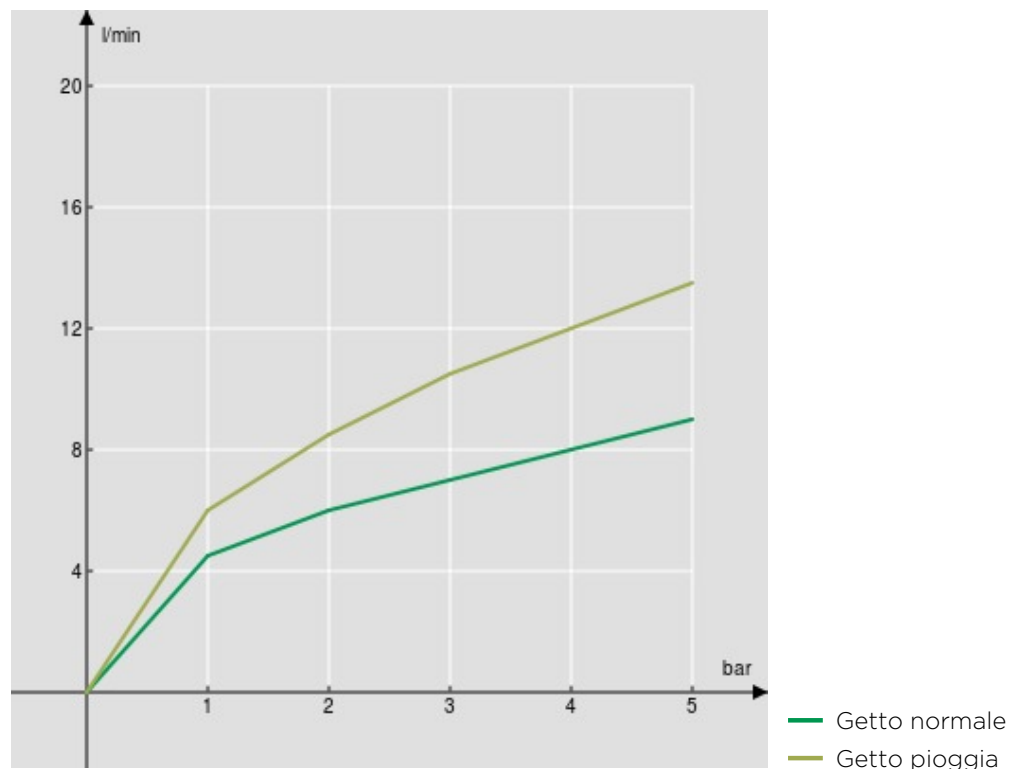

#### SPECIFICHE

Monocomando  
Mora opaco  
Bocca girevole 180° (adattabile 120° o 360°)  
Doccetta a 2 getti estraibile  
Flessibili inox ø 3/8"  
Limitatore di energia con apertura in acqua fredda  
Limitatore di portata con freno al 50%  
Imballo: 56,5 x 29 x 7,1 cm / 0,01163 m<sup>3</sup> / 2,97 kg

#### CERTIFICAZIONI

DIAGRAMMA DI PORTATA: ACQUA CALDA/FREDDA

DIAGRAMMA DI PORTATA: ACQUA MISCELATA