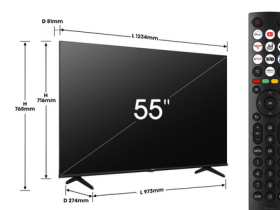

## Hisense 55E77NQ 139,7 cm (55") 4K Ultra HD Smart TV Wifi Negro 330 cd / m<sup>2</sup>

Marca : Hisense

Código del producto: 20013129

Nombre del producto : 55E77NQ

Hisense 55E77NQ. Diagonal de la pantalla: 139,7 cm (55"), Resolución de la pantalla: 3840 x 2160 Píxeles, Tipo HD: 4K Ultra HD, Tecnología de visualización: DLED, Forma de la pantalla: Plana, Tipo de retroiluminación LED: Direct-lit LED. Smart TV. Brillo de pantalla: 330 cd / m<sup>2</sup>, Tiempo de respuesta: 8 ms, Razón de contraste (típica): 4000:1, Relación de aspecto nativa: 16:9. Formato de señal digital: DVB-S, DVB-T2, DVB-T, DVB-C, DVB-S2. Wifi, Ethernet. Color del producto: Negro