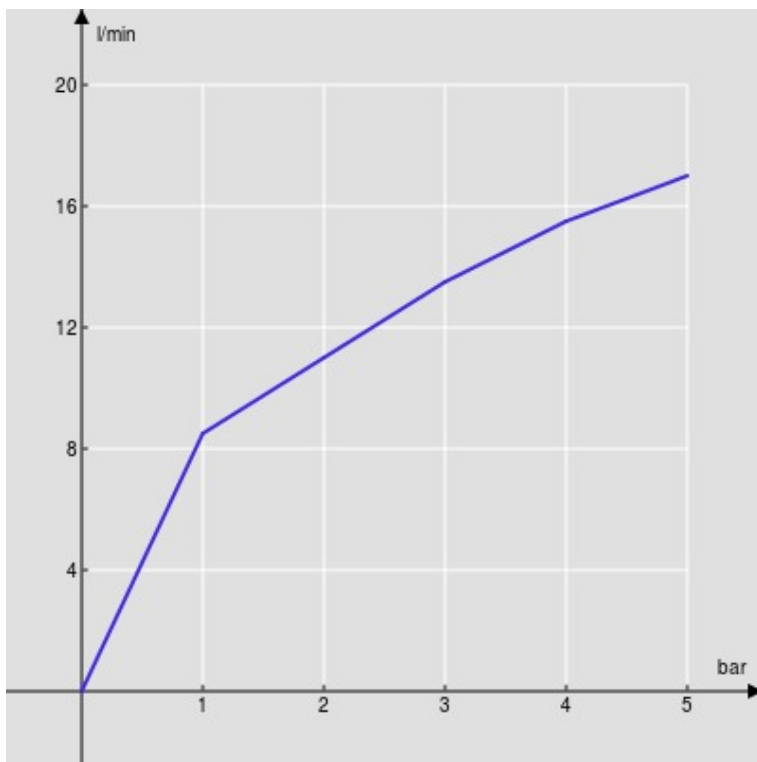

ESPECIFICACIONES

Monomando
Ambra cepillado PVD
Caño giratorio 180° (adaptable 120° o 360°)
Aireador anticalcáreo M 24 x 1
Flexibles inox de conexión \varnothing 3/8"
Limitador de energía con apertura en agua fría
Cartucho a doble posición con limitador de caudal 50%
Embalaje: 56,5 x 29 x 7,1 cm / 0,011633 m³ / 2,72 kg

CERTIFICACIONES

DIAGRAMA DE FLUJO: AGUA CALIENTE/FRIA

— Airedor

DIAGRAMA DE FLUJO: AGUA MEZCLADA

— Airedor