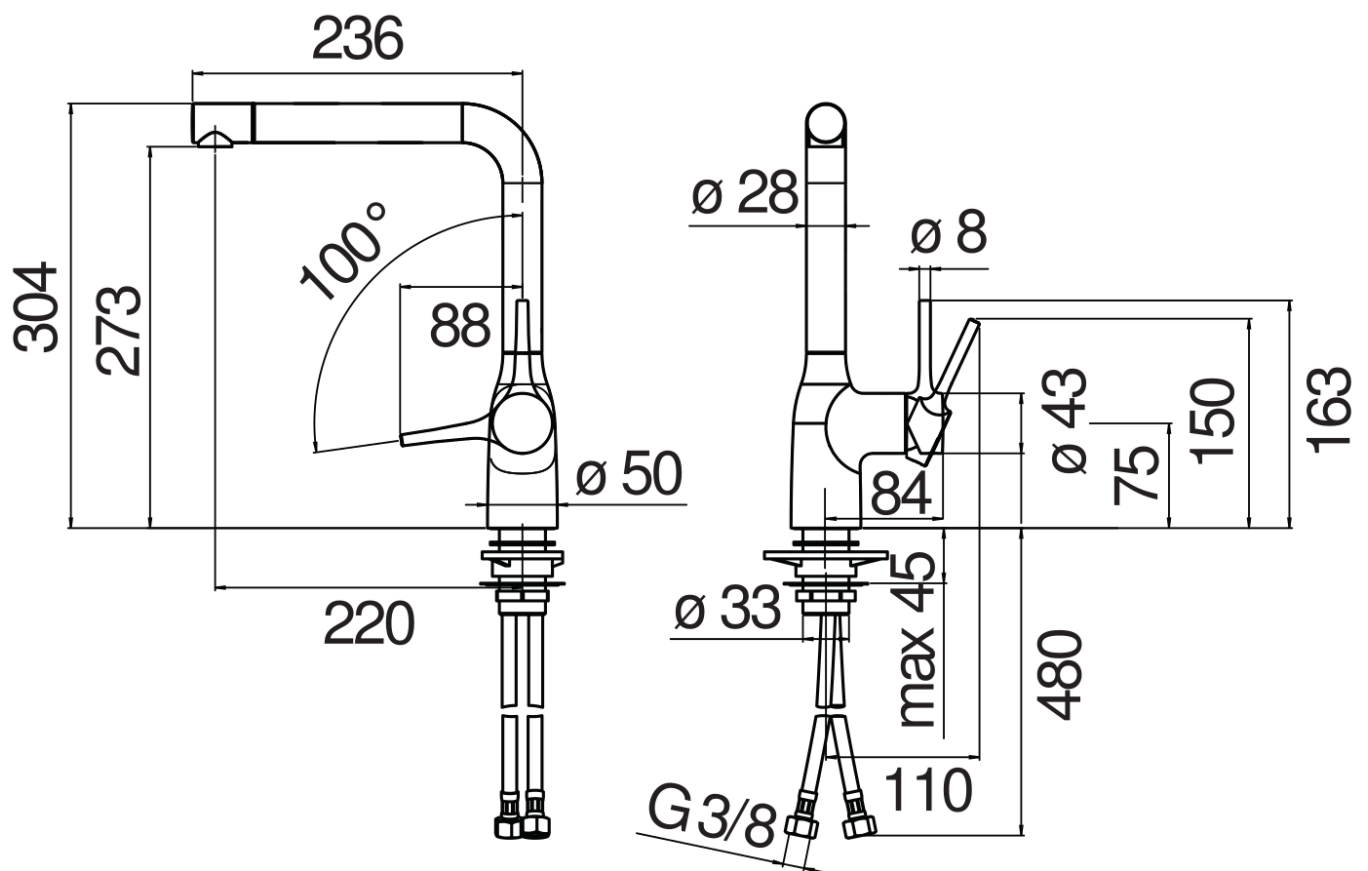

ESPECIFICACIONES

Monomando
Ambra cepillado PVD
Caño giratorio 180° (adaptable 120° o 360°)
Aireador anticalcáreo M 24 x 1
Flexibles inox de conexión \varnothing 3/8"
Limitador de energía con apertura en agua fría
Cartucho a doble posición con limitador de caudal 50%
Embalaje: 56,5 x 29 x 7,1 cm / 0,011633 m³ / 2,72 kg

CERTIFICACIONES

DIAGRAMA DE FLUJO: AGUA CALIENTE/FRIA

— Airedor

DIAGRAMA DE FLUJO: AGUA MEZCLADA

— Airedor