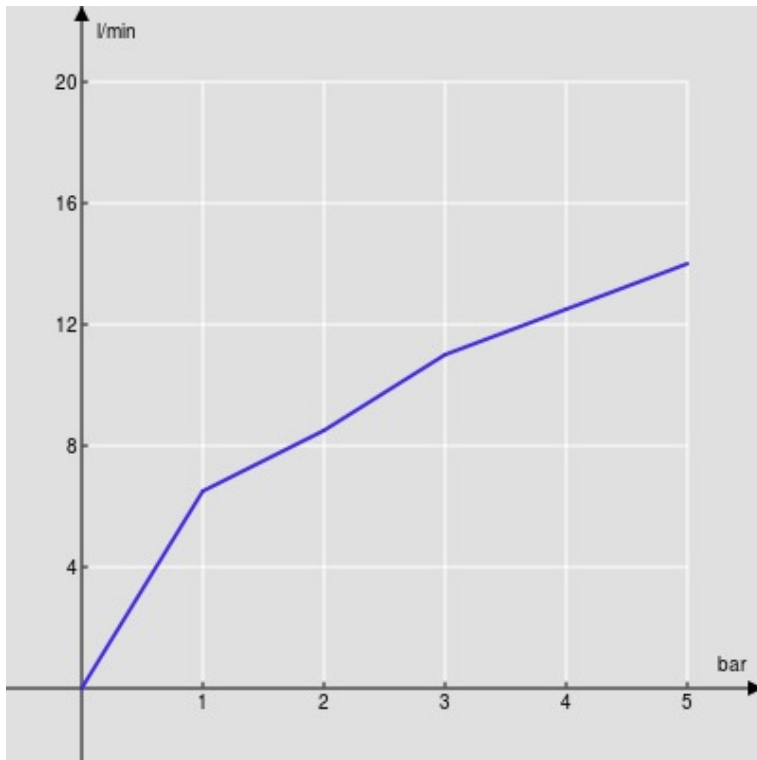

ESPECIFICACIONES

Monomando
Ambra cepillado PVD
Caño giratorio 180° (adaptable 120° o 360°)
Aireador anticalcáreo M 24 x 1
Flexibles inox de conexión \varnothing 3/8"
Limitador de energía con apertura en agua fría
Cartucho a doble posición con limitador de caudal 50%
Embalaje: 56,5 x 29 x 7,1 cm / 0,011633 m³ / 2,72 kg

CERTIFICACIONES

DIAGRAMA DE FLUJO: AGUA CALIENTE/FRIA

— Airedor

DIAGRAMA DE FLUJO: AGUA MEZCLADA

— Airedor