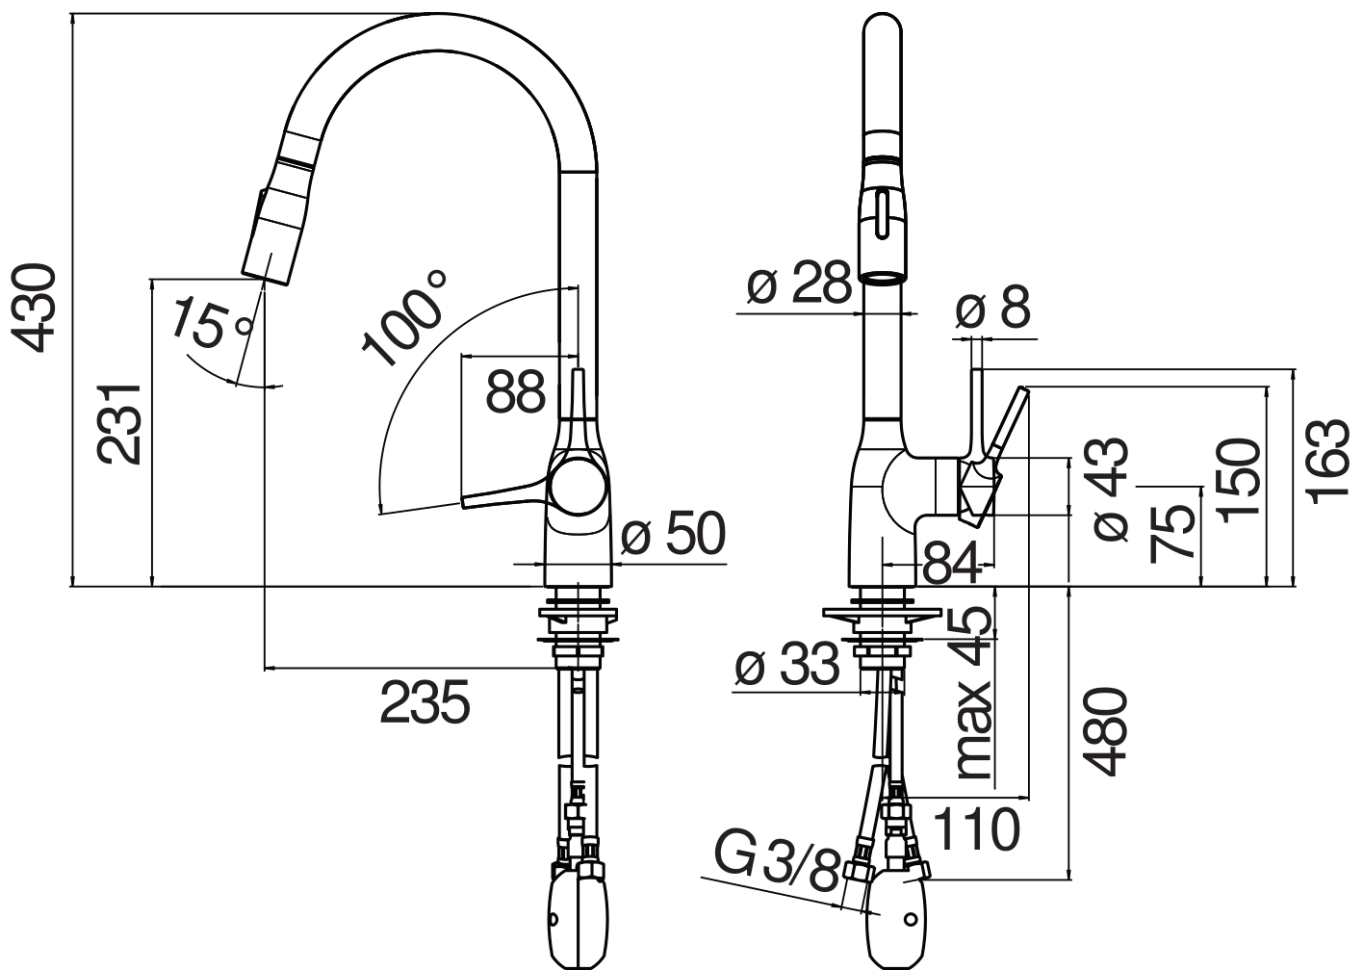

#### ESPECIFICACIONES

Monomando  
Ambra cepillado PVD  
Caño giratorio 180° (adaptable 120° o 360°)  
Ducha de mano con 2 chorros extraíble  
Flexibles inox de conexión  $\varnothing$  3/8"  
Limitador de energía con apertura en agua fría  
Cartucho a doble posición con limitador de caudal 50%  
Embalaje: 56,5 x 29 x 7,1 cm / 0,01163 m<sup>3</sup> / 2,97 kg

#### CERTIFICACIONES

DIAGRAMA DE FLUJO: AGUA CALIENTE/FRIA

DIAGRAMA DE FLUJO: AGUA MEZCLADA