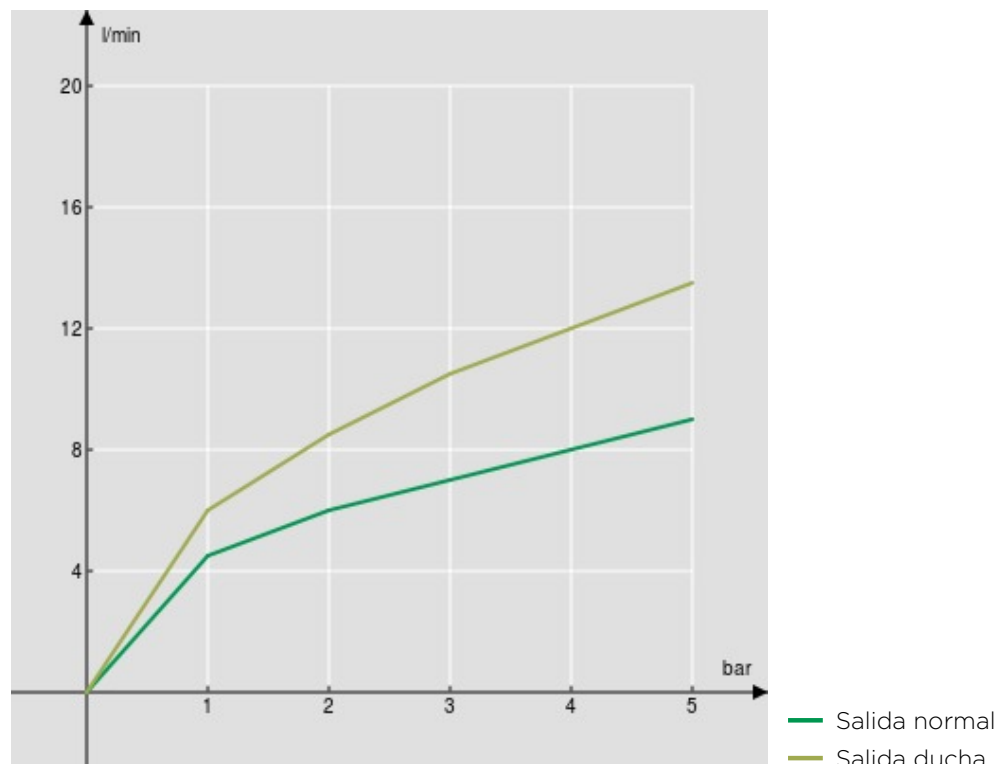

#### ESPECIFICACIONES

Monomando  
Ambra cepillado PVD  
Caño giratorio 180° (adaptable 120° o 360°)  
Ducha de mano con 2 chorros extraíble  
Flexibles inox de conexión  $\varnothing$  3/8"  
Limitador de energía con apertura en agua fría  
Cartucho a doble posición con limitador de caudal 50%  
Embalaje: 56,5 x 29 x 7,1 cm / 0,01163 m<sup>3</sup> / 2,97 kg

#### CERTIFICACIONES

DIAGRAMA DE FLUJO: AGUA CALIENTE/FRIA

DIAGRAMA DE FLUJO: AGUA MEZCLADA