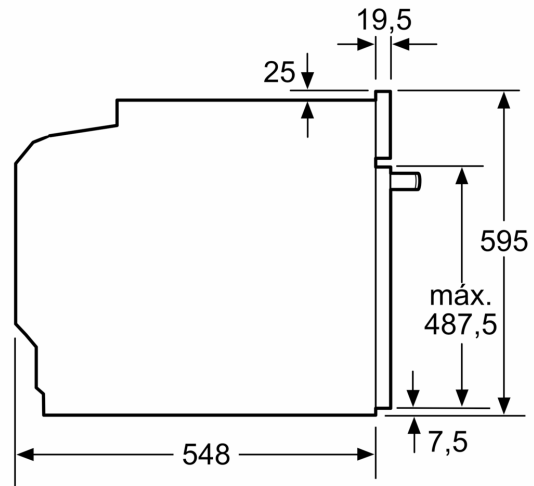

Serie Cristal con Control Comfort y raíles Comfort Plus: lo último en diseño, fácil de limpiar y muy resistente.

Tipo de construcción: Integrable
 Sistema de limpieza: Hidrolítico
 Dimensiones de instalación necesarias (H x W x D): 585-595 x 560-568 x 550 mm
 Dimensiones de instalación necesarias (H x W x D): 595x594x548 mm
 Medidas del producto embalado: 675 x 660 x 690 mm
 Material del panel de mandos: Cristal
 Material de la puerta: vidrio
 Peso neto: 31.3 kg
 Volumen útil (de la cavidad): 71 l
 Método de cocción: Grill total, Aire caliente suave, Aire caliente, Hornear, Horno de leña, Solera, Turbo grill
 Regulación de temperatura: Mecánico
 Número de luces interiores: 1
 Longitud del cable de alimentación eléctrica: 120.0 cm
 Código EAN: 4242006315597
 Número de cavidades - (2010/30/CE): 1
 Clase de eficiencia energética (2010/30/EC): A+
 Consumo de energía por ciclo convencional (2010/30/EC): ... 0.94 kWh/cycle
 Energy consumption per cycle forced air convection (2010/30/EC): 0.69 kWh/cycle
 Índice de eficiencia energética (2010/30/CE): 81.2 %
 Potencia de conexión: 3400 W
 Intensidad corriente eléctrica: 16 A
 Tensión: 220-240 V
 Frecuencia: 50; 60 Hz
 Tipo de enchufe: Schuko con conexión a tierra
 Accesorios incluidos: 1 x Parrilla profesional, 1 x Bandeja universal

Horno, 60 x 60 cm, Cristal negro
3HB5159N3

Dimensiones en mm

Dimensiones en mm

Dimensiones en mm

A: 19,5 mm

B: Espacio para la conexión del aparato
320 x 115 mm

Montaje con una placa.

Dimensiones en mm