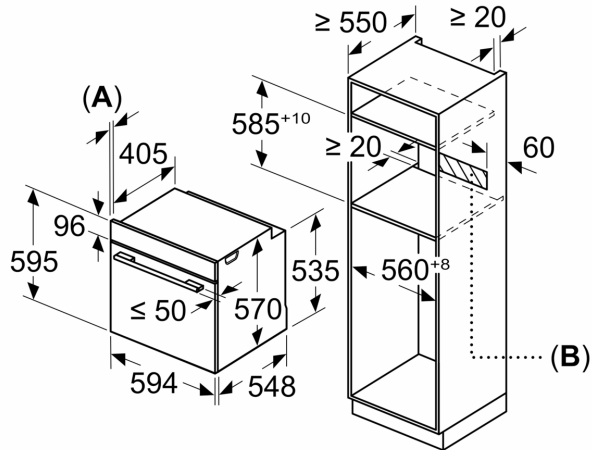

Serie Cristal con Control Comfort y raíles Comfort Plus: lo último en diseño, fácil de limpiar y muy resistente.

Tipo de construcción: Integrable
 Sistema de limpieza: Hidrolítico
 Dimensiones de instalación necesarias (H x W x D): 585-595 x 560-568 x 550 mm
 Dimensiones de instalación necesarias (H x W x D): 595x594x548 mm
 Medidas del producto embalado: 675 x 660 x 690 mm
 Material del panel de mandos: Cristal
 Material de la puerta: vidrio
 Peso neto: 31.3 kg
 Volumen útil (de la cavidad): 71 l
 Método de cocción: Grill total, Aire caliente suave, Aire caliente, Hornear, Horno de leña, Solera, Turbo grill
 Regulación de temperatura: Mecánico
 Número de luces interiores: 1
 Longitud del cable de alimentación eléctrica: 120.0 cm
 Código EAN: 4242006315597
 Número de cavidades - (2010/30/CE): 1
 Clase de eficiencia energética (2010/30/EC): A+
 Consumo de energía por ciclo convencional (2010/30/EC): ... 0.94 kWh/cycle
 Energy consumption per cycle forced air convection (2010/30/EC): 0.69 kWh/cycle
 Índice de eficiencia energética (2010/30/CE): 81.2 %
 Potencia de conexión: 3400 W
 Intensidad corriente eléctrica: 16 A
 Tensión: 220-240 V
 Frecuencia: 50; 60 Hz
 Tipo de enchufe: Schuko con conexión a tierra
 Accesorios incluidos: 1 x Parrilla profesional, 1 x Bandeja universal

Horno, 60 x 60 cm, Cristal negro
3HB5159N3

Dimensiones en mm

Dimensiones en mm

Dimensiones en mm

A: 19,5 mm

B: Espacio para la conexión del aparato
320 x 115 mm

Montaje con una placa.

Dimensiones en mm