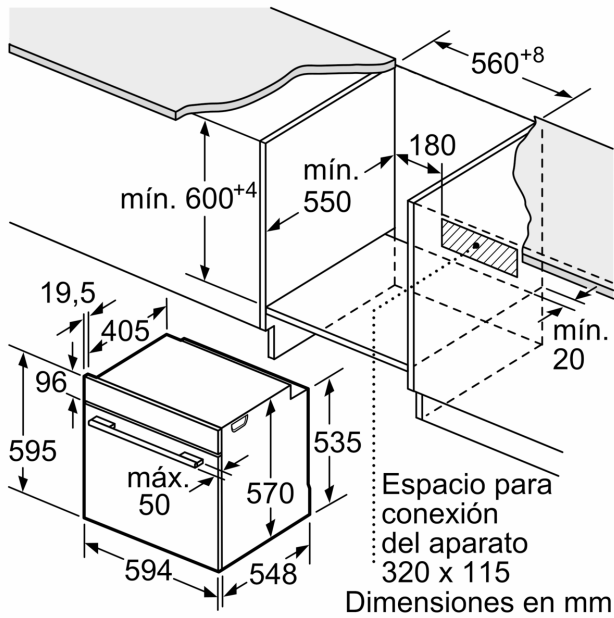

Horno, 60 x 60 cm, Cristal negro 3HB5159N3

A+

1 x Parrilla profesional, 1 x Bandeja universal

3HZ532010	Bandeja con recubrimiento antiadherente
3HZ538000	Raíles Flex
3HZ629070	Band. multiperforada f. freidora de aire
3HZ638000	Raíles 100% ext, reposicionables altura

Serie Cristal con Control Comfort y raíles Comfort Plus: lo último en diseño, fácil de limpiar y muy resistente.

Tipo de construcción: Integrable
 Sistema de limpieza: Hidrolítico
 Dimensiones de instalación necesarias (H x W x D): 585-595 x 560-568 x 550 mm
 Dimensiones de instalación necesarias (H x W x D): 595x594x548 mm
 Medidas del producto embalado: 675 x 660 x 690 mm
 Material del panel de mandos: Cristal
 Material de la puerta: vidrio
 Peso neto: 31.3 kg
 Volumen útil (de la cavidad): 71 l
 Método de cocción: Grill total, Aire caliente suave, Aire caliente, Hornear, Horno de leña, Solera, Turbo grill
 Regulación de temperatura: Mecánico
 Número de luces interiores: 1
 Longitud del cable de alimentación eléctrica: 120.0 cm
 Código EAN: 4242006315597
 Número de cavidades - (2010/30/CE): 1
 Clase de eficiencia energética (2010/30/EC): A+
 Consumo de energía por ciclo convencional (2010/30/EC): ... 0.94 kWh/cycle
 Energy consumption per cycle forced air convection (2010/30/EC): 0.69 kWh/cycle
 Índice de eficiencia energética (2010/30/CE): 81.2 %
 Potencia de conexión: 3400 W
 Intensidad corriente eléctrica: 16 A
 Tensión: 220-240 V
 Frecuencia: 50; 60 Hz
 Tipo de enchufe: Schuko con conexión a tierra
 Accesorios incluidos: 1 x Parrilla profesional, 1 x Bandeja universal

Horno, 60 x 60 cm, Cristal negro
3HB5159N3

Dimensiones en mm

Dimensiones en mm

Dimensiones en mm

A: 19,5 mm

B: Espacio para la conexión del aparato
320 x 115 mm

Montaje con una placa.

Dimensiones en mm