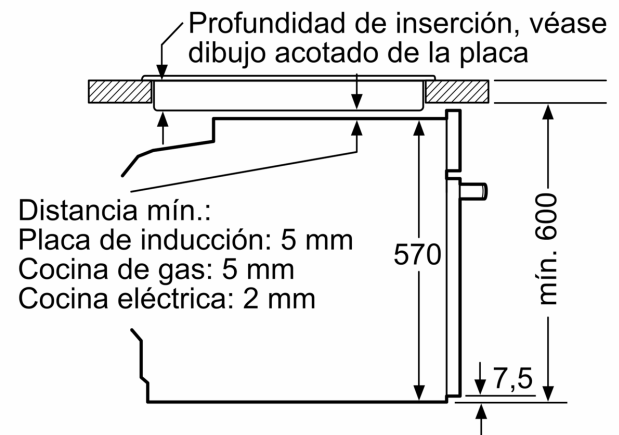

Serie Cristal con Control Comfort y raíles Comfort Plus: lo último en diseño, fácil de limpiar y muy resistente.

Tipo de construcción: Integrable
 Sistema de limpieza: Hidrolítico
 Dimensiones de instalación necesarias (H x W x D): 585-595 x 560-568 x 550 mm
 Dimensiones de instalación necesarias (H x W x D): 595x594x548 mm
 Medidas del producto embalado: 675 x 660 x 690 mm
 Material del panel de mandos: Cristal
 Material de la puerta: vidrio
 Peso neto: 31.3 kg
 Volumen útil (de la cavidad): 71 l
 Método de cocción: Grill total, Aire caliente suave, Aire caliente, Hornear, Horno de leña, Solera, Turbo grill
 Regulación de temperatura: Mecánico
 Número de luces interiores: 1
 Longitud del cable de alimentación eléctrica: 120.0 cm
 Código EAN: 4242006315597
 Número de cavidades - (2010/30/CE): 1
 Clase de eficiencia energética (2010/30/EC): A+
 Consumo de energía por ciclo convencional (2010/30/EC): ... 0.94 kWh/cycle
 Energy consumption per cycle forced air convection (2010/30/EC): 0.69 kWh/cycle
 Índice de eficiencia energética (2010/30/CE): 81.2 %
 Potencia de conexión: 3400 W
 Intensidad corriente eléctrica: 16 A
 Tensión: 220-240 V
 Frecuencia: 50; 60 Hz
 Tipo de enchufe: Schuko con conexión a tierra
 Accesorios incluidos: 1 x Parrilla profesional, 1 x Bandeja universal

Horno, 60 x 60 cm, Cristal negro
3HB5159N3

Dimensiones en mm

Dimensiones en mm

Dimensiones en mm

A: 19,5 mm

B: Espacio para la conexión del aparato
320 x 115 mm

Montaje con una placa.

Dimensiones en mm