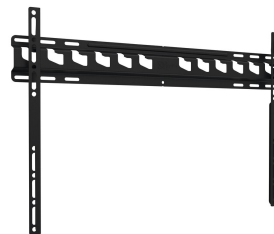

MA 4000 Soporte TV Fijo

Especificaciones

Tamaño mín. de pantalla (pulgadas)	40
Tamaño máx. de pantalla (pulgadas)	80
Min. hole pattern	100mm x 100mm
Max. hole pattern	600mm x 400mm
Patrón de orificio horizontal mín. (mm)	100
Patrón de orificio horizontal máx. (mm)	600
Patrón de orificio vertical mín. (mm)	100
Patrón de orificio vertical máx. (mm)	400
Patrón de orificios universal o fijo	Universal
Altura máx. de interfaz (mm)	420
Anchura máx. de interfaz (mm)	668
Carga máx. de peso (kg)	80
Carga máx. de peso (Lbs)	176.37
Posición de mantenimiento	No
Nivel de burbuja incluido	No
Altura	420
Anchura	668
Profundidad	30
Número de artículo (SKU)	8554000
Caja individual EAN	8712285331404
Color	Negro
Certificaciones	TÜV
Certificación TÜV	Si
Garantía	2 años

VOGEL'S HOLDING BV (©)

Todos los derechos reservados.
Sujeto a errores tipográficos y
a correcciones técnicas y de
precios.

Fecha: 2025-05-29