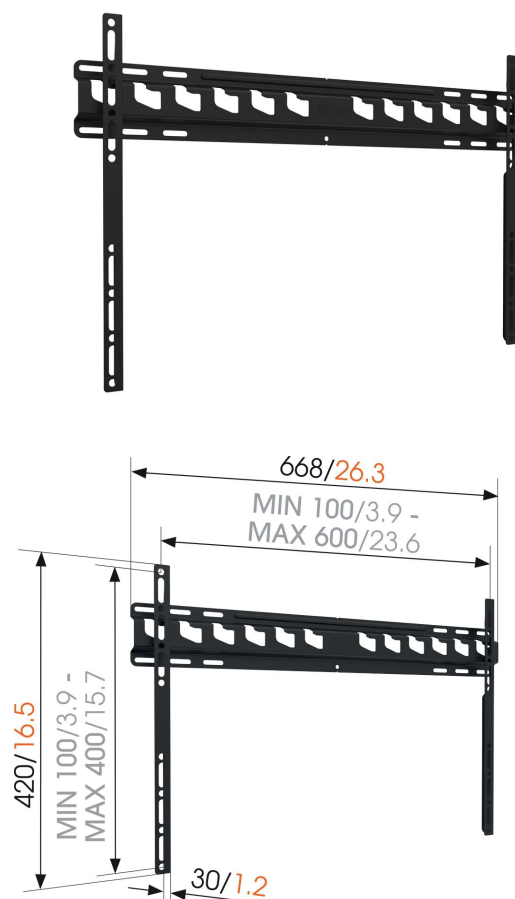

### Beneficios clave

- Monta tu TV exactamente donde quieras que esté
- Probado para soportar hasta 3 veces el peso máximo del televisor
- Se retira fácilmente para instalar los cables
- Tu TV a tan solo 3 cm de la pared
- Calidad fiable a un precio asequible

### Para TV de entre 40 y 80 pulgadas (203 cm)

¿Tienes un televisor muy pesado o, simplemente, te gusta tener mucha seguridad? El MA 4000 sostiene en la pared tu televisor de hasta 80 kg (entre 40 y 80 pulgadas). Sin problemas.

mm/inch  
VESA mounting holes

# Especificaciones

Tamaño mín. de pantalla (pulgadas)	40
Tamaño máx. de pantalla (pulgadas)	80
Min. hole pattern	100mm x 100mm
Max. hole pattern	600mm x 400mm
Patrón de orificio horizontal mín. (mm)	100
Patrón de orificio horizontal máx. (mm)	600
Patrón de orificio vertical mín. (mm)	100
Patrón de orificio vertical máx. (mm)	400
Patrón de orificios universal o fijo	Universal
Altura máx. de interfaz (mm)	420
Anchura máx. de interfaz (mm)	668
Carga máx. de peso (kg)	80
Carga máx. de peso (Lbs)	176.37
Posición de mantenimiento	No
Nivel de burbuja incluido	No
Altura	420
Anchura	668
Profundidad	30
Número de artículo (SKU)	8554000
Caja individual EAN	8712285331404
Color	Negro
Certificaciones	TÜV
Certificación TÜV	Si
Garantía	2 años