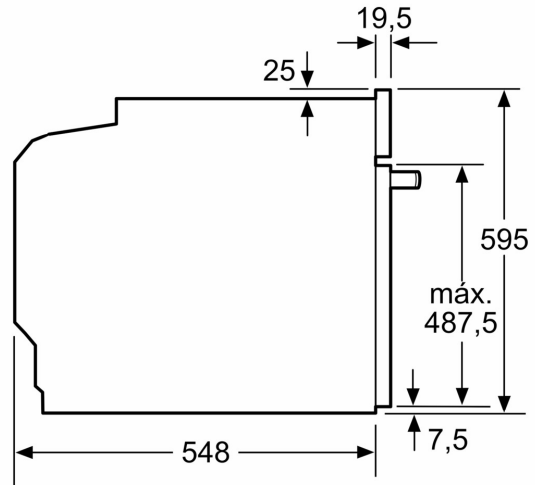

##### Información técnica

- Longitud del cable de conexión: 120 cm
- Tensión nominal: 220 - 240 V
- Potencia total a red eléctrica: 3.6 kw

##### Medidas

- Dimensiones del aparato (alto x ancho x fondo): 595 mm x 594 mm x 548 mm
- Dimensiones de encastre (alto x ancho x fondo): 585 mm-595 mm x 560 mm-568 mm x 550 mm
- Consultar y respetar las dimensiones de encastre facilitadas en el manual de instalación

**Horno con vapor pirolítico, 60 x 60 cm,  
Cristal negro  
3HA5829N3**

Dimensiones en mm

**A:** 19,5 mm  
**B:** Espacio para la conexión del aparato  
320 x 115 mm

Montaje con una placa.