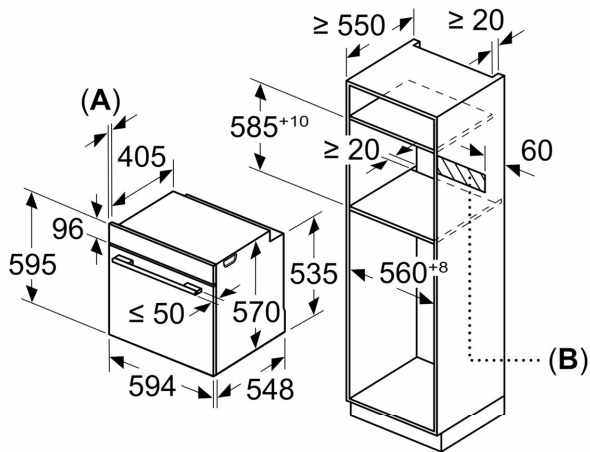

##### Información técnica

- Longitud del cable de conexión: 120 cm
- Tensión nominal: 220 - 240 V
- Potencia total a red eléctrica: 3.6 kw

##### Medidas

- Dimensiones del aparato (alto x ancho x fondo): 595 mm x 594 mm x 548 mm
- Dimensiones de encastre (alto x ancho x fondo): 585 mm-595 mm x 560 mm-568 mm x 550 mm
- Consultar y respetar las dimensiones de encastre facilitadas en el manual de instalación

**Horno con vapor pirolítico, 60 x 60 cm,  
Cristal negro  
3HA5829N3**

Dimensiones en mm

**A:** 19,5 mm  
**B:** Espacio para la conexión del aparato  
320 x 115 mm

Montaje con una placa.