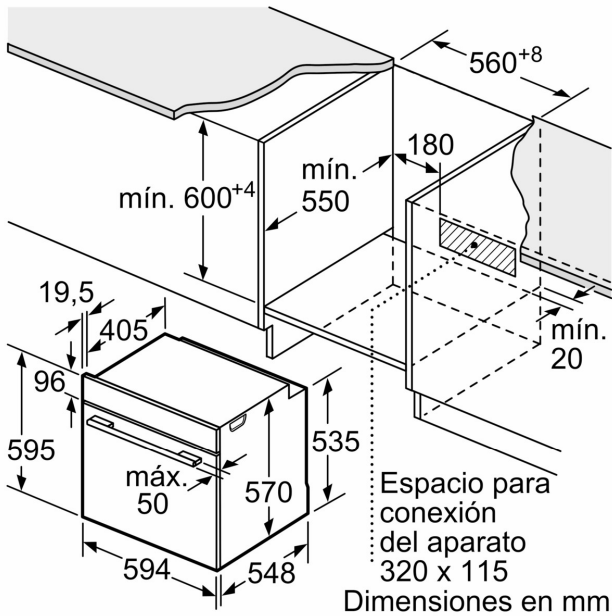

##### Información técnica

- Longitud del cable de conexión: 120 cm
- Tensión nominal: 220 - 240 V
- Potencia total a red eléctrica: 3.6 kw

##### Medidas

- Dimensiones del aparato (alto x ancho x fondo): 595 mm x 594 mm x 548 mm
- Dimensiones de encastre (alto x ancho x fondo): 585 mm-595 mm x 560 mm-568 mm x 550 mm
- Consultar y respetar las dimensiones de encastre facilitadas en el manual de instalación

**Horno con vapor pirolítico, 60 x 60 cm,  
Cristal negro  
3HA5829N3**

Dimensiones en mm

**A:** 19,5 mm  
**B:** Espacio para la conexión del aparato  
320 x 115 mm

Montaje con una placa.