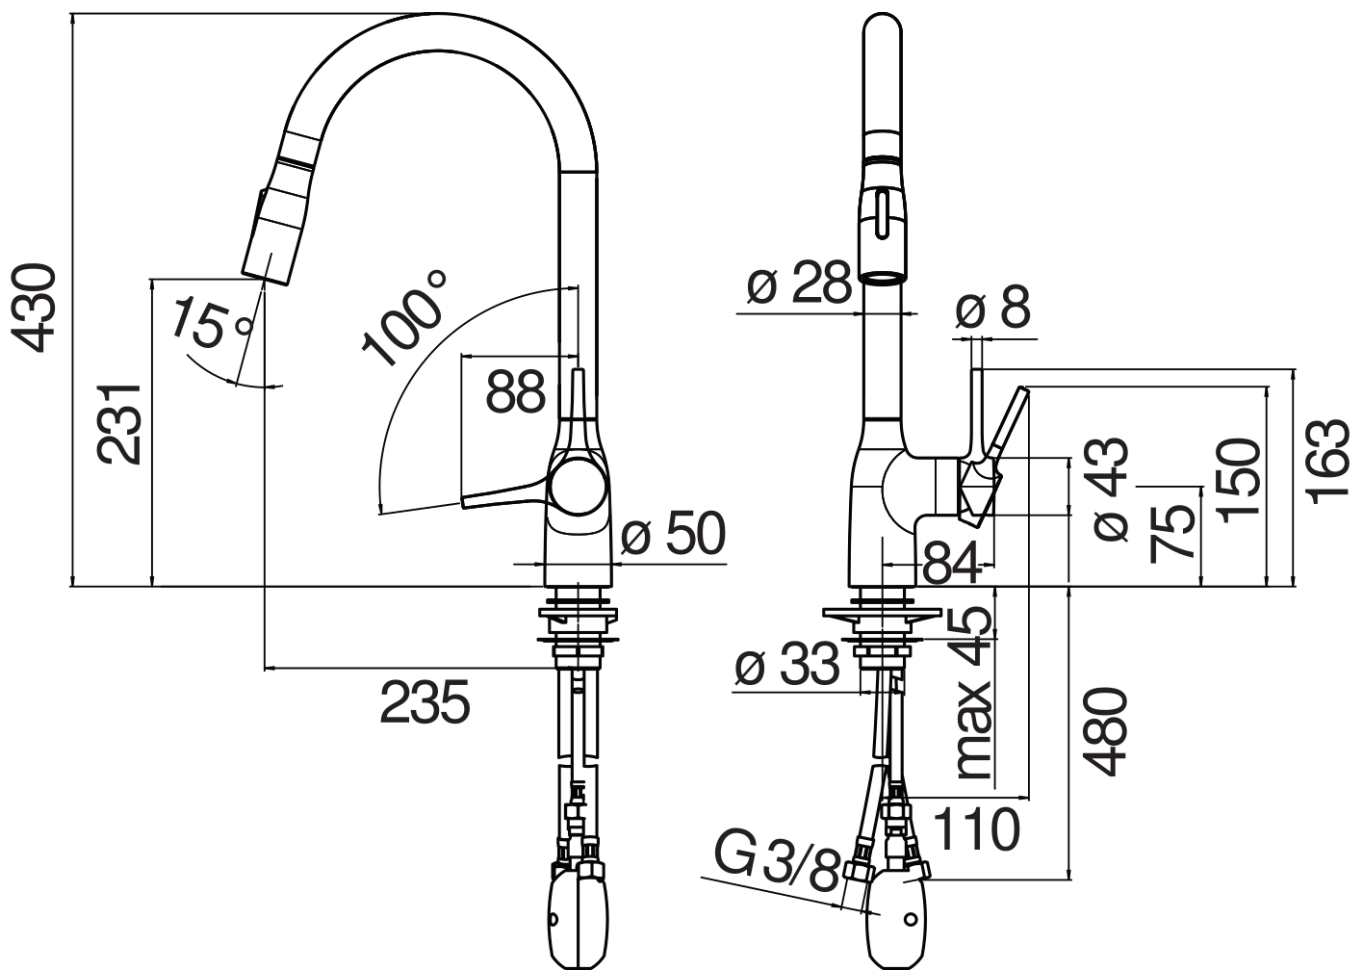

ESPECIFICACIONES

Monomando
Grafite cepillado PVD
Caño giratorio 180° (adaptable 120° o 360°)
Ducha de mano con 2 chorros extraíble
Flexibles inox de conexión \varnothing 3/8"
Limitador de energía con apertura en agua fría
Cartucho a doble posición con limitador de caudal 50%
Embalaje: 56,5 x 29 x 7,1 cm / 0,01163 m³ / 2,97 kg

CERTIFICACIONES

DIAGRAMA DE FLUJO: AGUA CALIENTE/FRIA

DIAGRAMA DE FLUJO: AGUA MEZCLADA