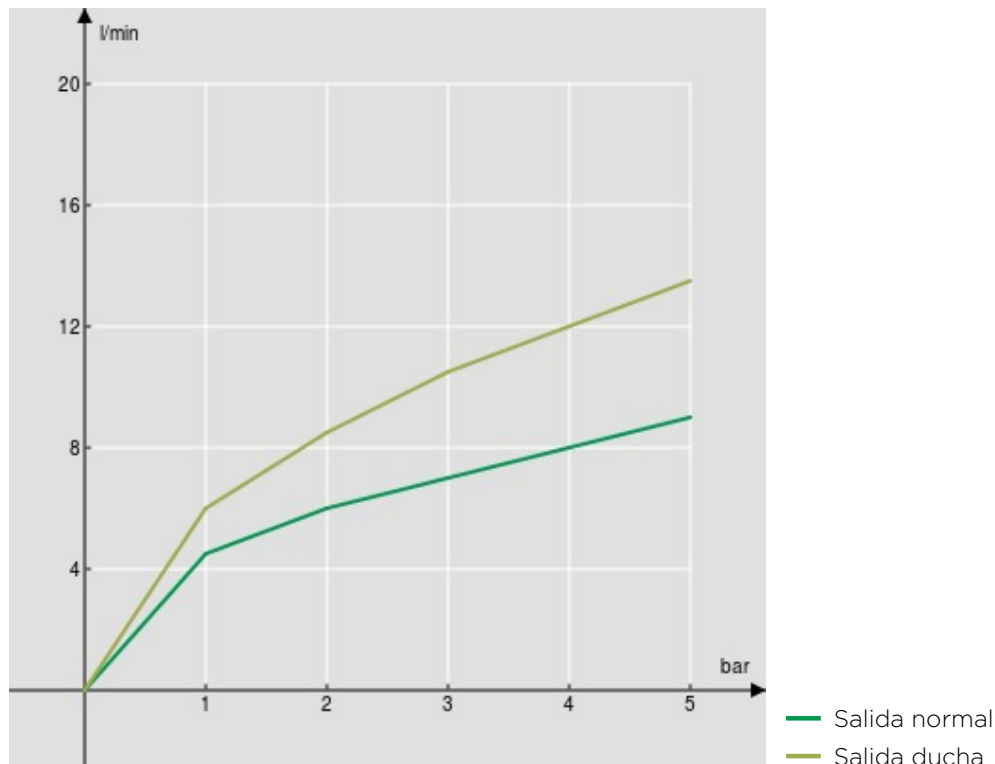

ESPECIFICACIONES

Monomando
Grafite cepillado PVD
Caño giratorio 180° (adaptable 120° o 360°)
Ducha de mano con 2 chorros extraíble
Flexibles inox de conexión \varnothing 3/8"
Limitador de energía con apertura en agua fría
Cartucho a doble posición con limitador de caudal 50%
Embalaje: 56,5 x 29 x 7,1 cm / 0,01163 m³ / 2,97 kg

CERTIFICACIONES

DIAGRAMA DE FLUJO: AGUA CALIENTE/FRIA

DIAGRAMA DE FLUJO: AGUA MEZCLADA