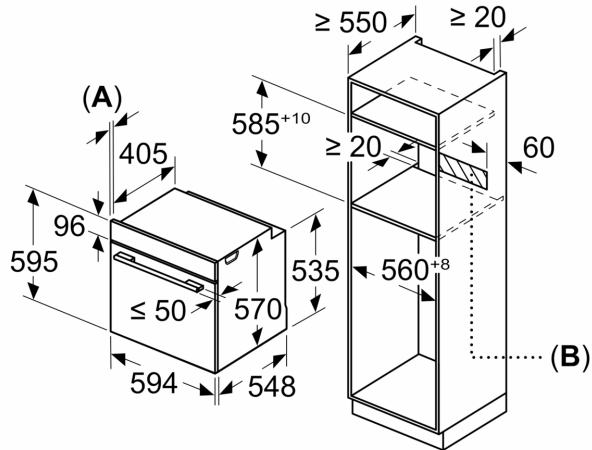

#### Medidas

- Dimensiones del aparato (alto x ancho x fondo): 595 mm x 594 mm x 548 mm
- Dimensiones de encastre (alto x ancho x fondo): 585 mm-595 mm x 560 mm-568 mm x 550 mm
- Consultar y respetar las dimensiones de encastre facilitadas en el manual de instalación

**Horno, 60 x 60 cm, Cristal negro**  
**3HB513CN3**

Dimensiones en mm

Dimensiones en mm

Dimensiones en mm

**A:** 19,5 mm

**B:** Espacio para la conexión del aparato  
320 x 115 mm

Montaje con una placa.

Distancia mín.:  
Placa de inducción: 5 mm  
Cocina de gas: 5 mm  
Cocina eléctrica: 2 mm

Dimensiones en mm