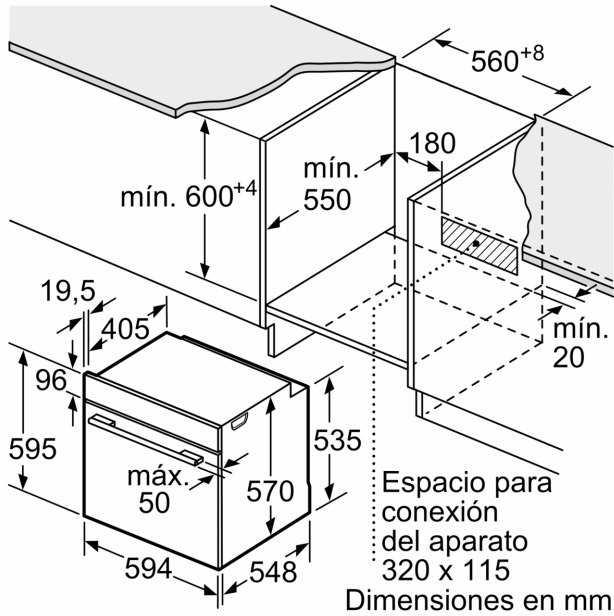

#### Información técnica

- Longitud del cable de conexión: 120 cm
- Tensión nominal: 220 - 240 V
- Potencia total a red eléctrica: 3.4 kw

#### Medidas

- Dimensiones del aparato (alto x ancho x fondo): 595 mm x 594 mm x 548 mm
- Dimensiones de encastre (alto x ancho x fondo): 585 mm-595 mm x 560 mm-568 mm x 550 mm
- Consultar y respetar las dimensiones de encastre facilitadas en el manual de instalación

**Horno, 60 x 60 cm, Cristal negro**  
**3HB513CN3**

Dimensiones en mm

Dimensiones en mm

Dimensiones en mm

**A:** 19,5 mm

**B:** Espacio para la conexión del aparato  
320 x 115 mm

Montaje con una placa.

Distancia mín.:  
Placa de inducción: 5 mm  
Cocina de gas: 5 mm  
Cocina eléctrica: 2 mm

Dimensiones en mm