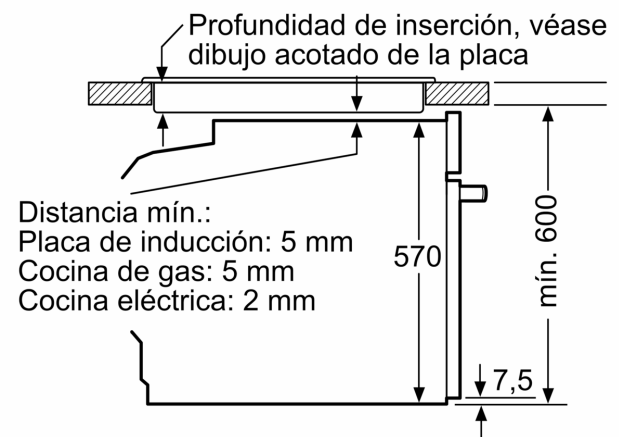

#### Información técnica

- Longitud del cable de conexión: 120 cm
- Tensión nominal: 220 - 240 V
- Potencia total a red eléctrica: 3.4 kw

#### Medidas

- Dimensiones del aparato (alto x ancho x fondo): 595 mm x 594 mm x 548 mm
- Dimensiones de encastre (alto x ancho x fondo): 585 mm-595 mm x 560 mm-568 mm x 550 mm
- Consultar y respetar las dimensiones de encastre facilitadas en el manual de instalación

**Horno, 60 x 60 cm, Cristal negro**  
**3HB513CN3**

Dimensiones en mm

Dimensiones en mm

Dimensiones en mm

**A:** 19,5 mm

**B:** Espacio para la conexión del aparato  
320 x 115 mm

Montaje con una placa.

Distancia mín.:  
Placa de inducción: 5 mm  
Cocina de gas: 5 mm  
Cocina eléctrica: 2 mm

Dimensiones en mm