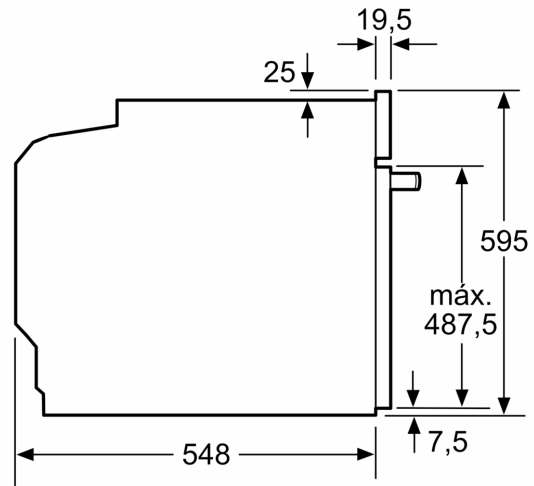

#### Información técnica

- Longitud del cable de conexión: 120 cm
- Tensión nominal: 220 - 240 V
- Potencia total a red eléctrica: 3.4 kw

#### Medidas

- Dimensiones del aparato (alto x ancho x fondo): 595 mm x 594 mm x 548 mm
- Dimensiones de encastre (alto x ancho x fondo): 585 mm-595 mm x 560 mm-568 mm x 550 mm
- Consultar y respetar las dimensiones de encastre facilitadas en el manual de instalación

**Horno, 60 x 60 cm, Cristal negro**  
**3HB513CN3**

Dimensiones en mm

Dimensiones en mm

Dimensiones en mm

**A:** 19,5 mm

**B:** Espacio para la conexión del aparato  
320 x 115 mm

Montaje con una placa.

Distancia mín.:  
Placa de inducción: 5 mm  
Cocina de gas: 5 mm  
Cocina eléctrica: 2 mm

Dimensiones en mm