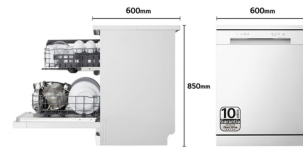

Lavavajillas QuadWash, Blanco, D, 14 cubiertos, 45 dB

LG DF142FW. Tipo de instalación: Independiente, Talla del producto: Tamaño completo (60 cm), Color de la puerta: Blanco. Número de cubiertos: 14 cubiertos, Clase de emisión de ruido: C, Nivel de ruido: 45 dB. Ajuste de patas: 3 cm, Aplicaciones de control compatibles: LG ThinQ. Clase de eficiencia de energía: D, Consumo de agua por ciclo de lavado: 9,9 L, Consumo de energía por 100 ciclos: 85 kWh. Ancho: 600 mm, Profundidad: 600 mm, Altura: 850 mm