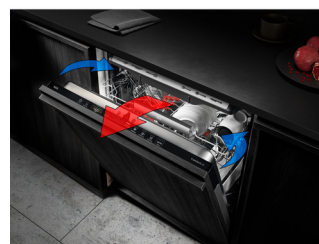

AEG FSE7572AP Completamente integrado 14 cubiertos

Marca : AEG

Código del producto: 911 435 335

Nombre del producto : FSE7572AP

AEG FSE7572AP. Tipo de instalación: Completamente integrado, Talla del producto: Tamaño completo (60 cm), Panel de control: Negro. Número de cubiertos: 14 cubiertos, Clase de emisión de ruido: B, Nivel de ruido: 44 dB. Clase de eficiencia de energía: B, Consumo de agua por ciclo de lavado: 9,9 L, Consumo de energía por 100 ciclos: 64 kWh. Ancho: 596 mm, Profundidad: 560 mm, Altura: 818 mm. Tecnologías AEG (lavado de platos): AirDry, Beam-on-floor, QuickSelect®

Desempeño		Peso y dimensiones	
Protección contra el reflujo *	✓	Altura de compartimiento de instalación (máx.)	90 cm
Apagado automático	✓	Ancho *	596 mm
Función autolimpieza	✓	Características especiales	
		Tecnologías AEG (lavado de platos)	AirDry, Beam-on-floor, QuickSelect®