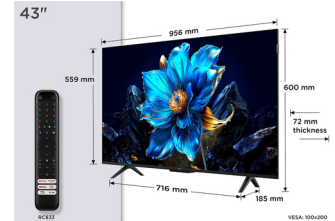

TCL P7K 43P7K Televisor 109,2 cm (43") 4K Ultra HD Smart TV Wifi Metálico 430 cd / m²

Marca : TCL

Familia de productos: P7K

Código del producto: 43P7K

Nombre del producto : 43P7K

TCL P7K 43P7K. Diagonal de la pantalla: 109,2 cm (43"), Resolución de la pantalla: 3840 x 2160 Píxeles, Tipo HD: 4K Ultra HD, Tecnología de visualización: QLED, Forma de la pantalla: Plana, Tipo de retroiluminación LED: Direct-LED. Smart TV. Tecnología de interpolación de movimiento: PPI (Picture Performance Index) 3400, Brillo de pantalla: 430 cd / m², Tiempo de respuesta: 6,5 ms, Razón de contraste (típica): 5000:1. Formato de señal digital: DVB-C, DVB-S2, DVB-T2. Wifi, Ethernet. Color del producto: Metálico