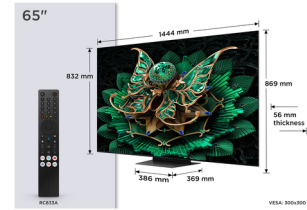

TCL 65C7K Televisor 165,1 cm (65") 4K Ultra HD Smart TV Wifi Metálico 2600 cd / m²

Marca : TCL

Familia de productos: C7K

Código del producto: 65C7K

Nombre del producto : 65C7K

TCL 65C7K. Diagonal de la pantalla: 165,1 cm (65"), Resolución de la pantalla: 3840 x 2160 Píxeles, Tipo HD: 4K Ultra HD, Tecnología de visualización: QD-Mini LED, Forma de la pantalla: Plana. Smart TV. Tecnología de interpolación de movimiento: PPI (Picture Performance Index) 4600, Brillo de pantalla: 2600 cd / m², Relación de aspecto nativa: 16:9. Formato de señal digital: DVB-C, DVB-S2, DVB-T2. Wifi, Ethernet. Color del producto: Metálico