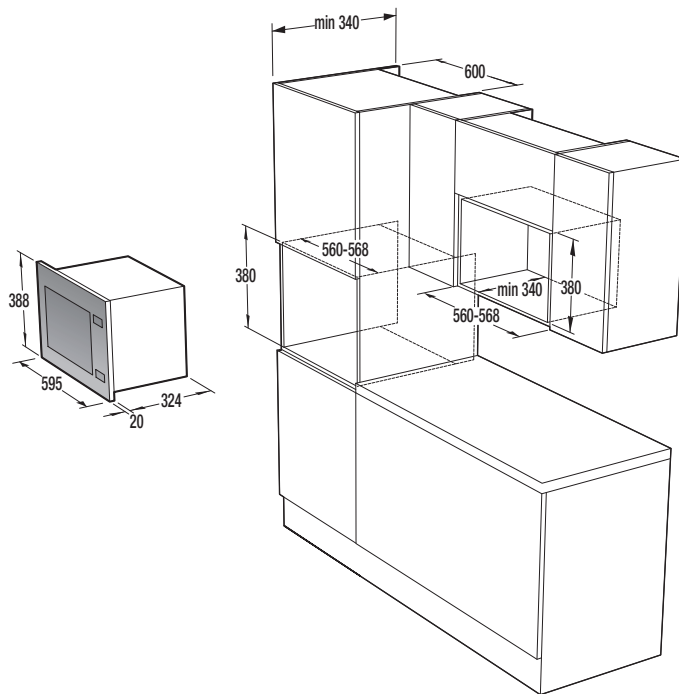

Microondas Integrable **BIM320G41X**
EAN 3838782925153

NUEVO

Microondas Integrable
Apto Mueble Alto
800 W
Inox

Alto 38,8 cm
Ancho 59,5 cm
Fondo 32,5 cm
Capacidad 20 L

15 Programas Automáticos

5 Niveles de Potencia

Iluminación Interior

Interior Fácil Limpieza

Apto Mueble Alto

Modo Descongelación

Cocción 360° con Plato Giratorio

Microondas Integrable BIM320G41X

EAN 3838782925153

Instalación de un horno microondas y voladizos del marco: *Todas las dimensiones en mm

A: Voladizo del marco exterior
Altura del nicho 380: 3,5 mm

B: Voladizo del marco inferior
Altura del nicho 380: 4,5 mm