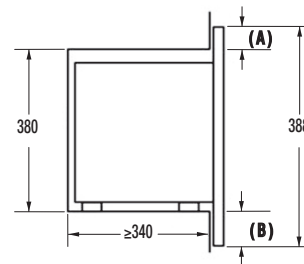

Microondas Integrable BIM320G41X

EAN 3838782925153

Instalación de un horno microondas y voladizos del marco: *Todas las dimensiones en mm

A: Voladizo del marco exterior
Altura del nicho 380: 3,5 mm

B: Voladizo del marco inferior
Altura del nicho 380: 4,5 mm