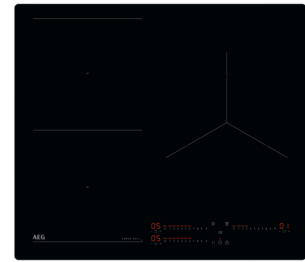

## AEG TI63IQ10IB Negro Integrado 60 cm Con placa de inducción 3 zona(s)

Marca : AEG

Código del producto: 949 598 385

Nombre del producto : TI63IQ10IB

Placa de inducción Serie 6000 TotalFlex de 60 cm, 590x520, Doble biselado AEG TI63IQ10IB. Color del producto: Negro, Tipo de instalación: Integrado, Anchura de los quemadores: 60 cm. Tipo de control: Barra de desplazamiento, Tocar, Control de posición: Parte delantera derecha, Tipo de visualizador: LED. Carga conectada (eléctrica): 7350 W, Voltaje de entrada AC: 220 - 400 V, Frecuencia de entrada AC: 50 Hz. Tecnologías AEG (cocción): AssistedCooking, Bloqueo infantil, Hob2Hood, Función de pausa. Ancho: 580 mm, Profundidad: 510 mm, Altura: 44 mm