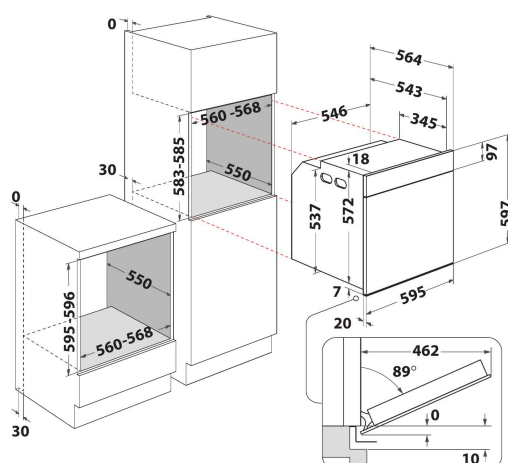

WOI4S8PM1SWA

12NC: 859991689180

Código EAN: 8003437837173

Whirlpool

SENSING THE DIFFERENCE

- Tecnología 6th Sense
- Clase energética: A+
- Capacidad de litros 73 L
- Función Cook4
- Función Ready 2 Cook
- Cocción con ventilador de aire forzado
- Grill
- Interior esmaltado de fácil limpieza
- Función Turbo grill
- Función pastelería
- Cierre de la puerta Soft closing
- Leudado
- Funciones de cocción especiales
- Precalentamiento rápido
- Cocción convencional
- Puerta fría desmontable con 3 cristales
- Bloqueo para niños