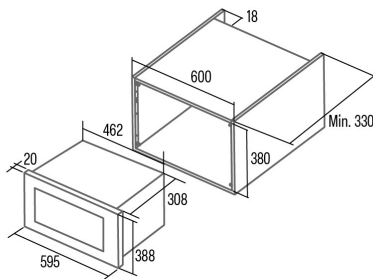

INFORMACIÓN GENERAL

EAN/UPC	8422248373135
Subfamilia	Built-in

Dimensiones

Capacidad de la cavidad [L]	20
Tipo de cavidad	Painted
Anchura (mm)	595
Altura (mm)	390
Profundidad (mm)	313

Características

Tipo de instalación	Built-In
Sistema de apertura de puertas	Push button

Control

Tipo de control	Mechanic
Mostrar	LCD
Temporizador	Mechanic
Selector de potencia	√
Número de funciones	3
Funciones	Grill;Defrosting;Convection fan

Conexión eléctrica

Potencia de microondas [W]	700
Potencia nominal [W]	800
Tensión [V]	220-240
Frecuencia [Hz]	50
Longitud del cable de alimentación [m]	1,10
Tipo de enchufe	Type F

Accesorios

Construido en el marco	Incluido
Kit de ventilación	-