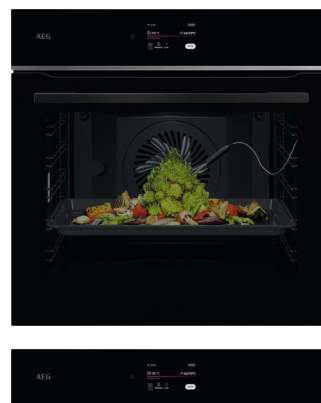

## AEG Series 7000 TE8PB731AB 71 L 3500 W Negro

Marca : AEG

Familia de productos: Series 7000

Código del producto: 944 035 078

Nombre del producto : TE8PB731AB

AEG Series 7000 TE8PB731AB. Tamaño del horno: Medio, Tipo de horno: Horno eléctrico, Total capacidad interior, horno (s): 71 L. Tipo de instalación: Integrado, Color del producto: Negro, Tipo de control: Tocar. Tipo de reloj: Electrónico, Tipo de temporizador: Digital, Aplicaciones de control compatibles: AEG Kitchen. Clase de eficiencia de energía: A++, Consumo de energía (convencional): 1,09 kWh, Consumo de energía (convección forzada): 0,52 kWh. Tipo de lámpara: Halógeno, Potencia de bombilla: 40 W