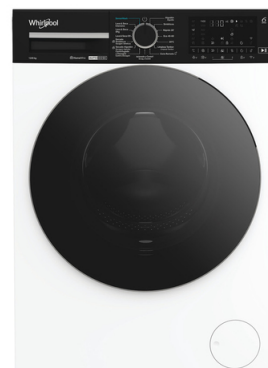

Whirlpool WPD 2836W ADS SPT lavadora-secadora Independiente Carga frontal Blanco

Marca : Whirlpool

Código del producto: WPD 2836W ADS SPT

Nombre del producto : WPD 2836W ADS SPT

Whirlpool WPD 2836W ADS SPT. Tipo de carga: Carga frontal, Tipo de instalación: Independiente, Color del producto: Blanco. Capacidad de nominal (lavado y secado): 8 kg, Máxima velocidad de centrifugado: 1400 RPM, Clase de secado por giro: B. Longitud del cable: 1,4 m. Clase de eficiencia energética (lavado): A, Clase de eficiencia energética (lavado y secado): D, consumo de agua de lavado: 55 L. Tecnologías Whirlpool (cuidado de la ropa): 6TH SENSE