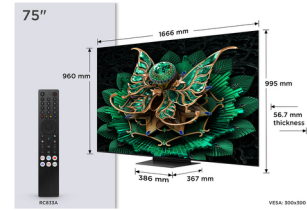

TCL 75C7K Televisor 190,5 cm (75") 4K Ultra HD Smart TV Wifi Metálico 3000 cd / m²

Marca : TCL

Familia de productos: C7K

Código del producto: 75C7K

Nombre del producto : 75C7K

TCL 75C7K. Diagonal de la pantalla: 190,5 cm (75"), Resolución de la pantalla: 3840 x 2160 Pixeles, Tipo HD: 4K Ultra HD, Tecnología de visualización: QD-Mini LED, Forma de la pantalla: Plana. Smart TV. Tecnología de interpolación de movimiento: PPI (Picture Performance Index) 4600, Brillo de pantalla: 3000 cd / m², Relación de aspecto nativa: 16:9. Formato de señal digital: DVB-C, DVB-S2, DVB-T2. Wifi, Ethernet. Color del producto: Metálico