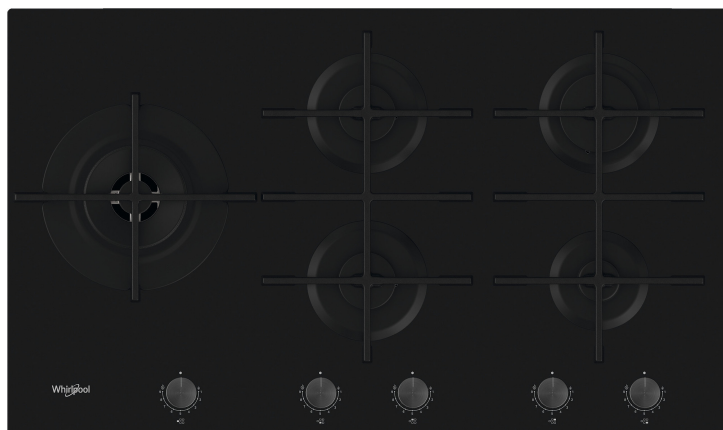

# GOWL 928/NB

12NC: 859991590610

Code EAN: 8003437605215

Whirlpool

SENSING THE DIFFERENCE

- Supports de casseroles en fonte
- Boutons Black Spin Brushed
- 3 grilles GOG W Collection - Tris grids fonte grilles
- Commande Front
- Plaque de cuisson 90 cm
- Commande mécanique
- Table de cuisson au gaz Noir Collection W
- 5 brûleurs
- 5 brûleurs: 1 brûleur DCC medium 4000 W, 1 brûleur Semi-rapide 1650 W, 1 brûleur Rapide 3000 W, 1 brûleur Auxiliaire 1000 W, 1 brûleur Semi-rapide 1650 W
- Cordon d'alimentation inclus
- Dimensions (HxLxP): 50x860x510 mm
- Dimensions de la niche HxLxP: 41x840x490 mm
- Tension: 220-240 V
- Niveau de connexion de gaz: 11300 W
- Type de gaz: G20
- Zone gauche centrale: 130 mm Ø, DCC medium 4000 W
- Zone arrière centrale: 75 mm Ø, Semi-rapide 1650 W
- Rear right zone : 90 mm Ø, Rapide 3000 W
- Zone avant droite: 50 mm Ø, Auxiliaire 1000 W

## Gazinière Whirlpool: gaz 5 feux - GOWL 928/NB

Cette gazinière Whirlpool présente les caractéristiques suivantes : brûleurs à efficacité élevée pour une consommation d'énergie réduite.

### MultiLevel Flame

9 niveaux de puissance sur chaque foyer permettant d'ajuster la flamme au type de cuisson pour obtenir des résultats parfaits