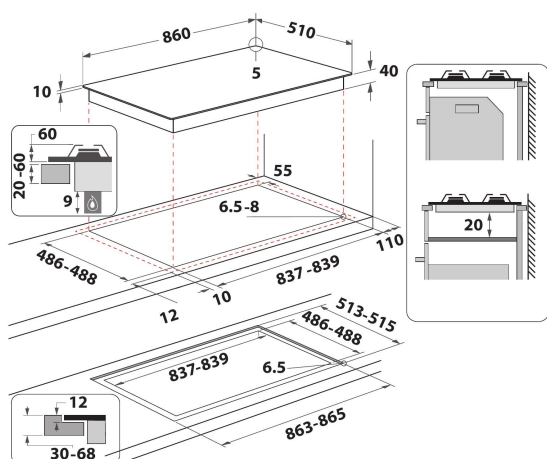

# GOWL 928/NB

12NC: 859991590610

Code EAN: 8003437605215

Whirlpool

SENSING THE DIFFERENCE

- Supports de casseroles en fonte
- Boutons Black Spin Brushed
- 3 grilles GOG W Collection - Tris grids fonte grilles
- Commande Front
- Plaque de cuisson 90 cm
- Commande mécanique
- Table de cuisson au gaz Noir Collection W
- 5 brûleurs
- 5 brûleurs: 1 brûleur DCC medium 4000 W, 1 brûleur Semi-rapide 1650 W, 1 brûleur Rapide 3000 W, 1 brûleur Auxiliaire 1000 W, 1 brûleur Semi-rapide 1650 W
- Cordon d'alimentation inclus
- Dimensions (HxLxP): 50x860x510 mm
- Dimensions de la niche HxLxP: 41x840x490 mm
- Tension: 220-240 V
- Niveau de connexion de gaz: 11300 W
- Type de gaz: G20
- Zone gauche centrale: 130 mm Ø, DCC medium 4000 W
- Zone arrière centrale: 75 mm Ø, Semi-rapide 1650 W
- Rear right zone : 90 mm Ø, Rapide 3000 W
- Zone avant droite: 50 mm Ø, Auxiliaire 1000 W