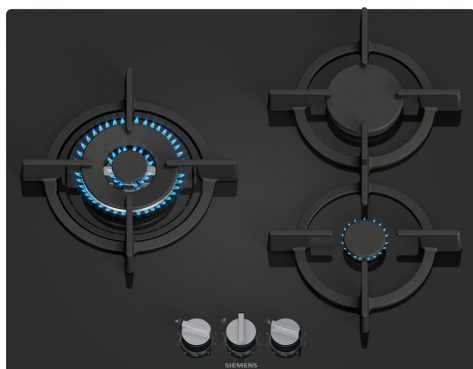

iQ500, Placa de gas, 60 cm, Vidrio templado, Negro EP6A6CI10

Accesorios opcionales

HZ32WA00	Termosonda inalámbrica
HZ9SE040	set de 4 piezas
HZ9SE060	set de 6 piezas

Placa de gas de cristal templado con tecnología stepFlame para un control preciso de la llama, mandos extraíbles y parrillas lavables en el lavavajillas.

- ✓ Tecnología stepFlame: control preciso de la llama con nueve niveles de intensidad.
- ✓ Mandos metálicos extraíbles: fáciles de quitar para limpiar con más comodidad.
- ✓ Parrillas de hierro fundido individuales: fáciles de manejar y limpiar.
- ✓ Quemador wok de 4 kW: cocina rápida con calor uniforme.
- ✓ Superficie de cristal templado negro: elegante y con máxima resistencia al calor.

Equipamiento

Datos técnicos

Familia de Producto: Placa de gas con mandos
 Diseño: Integrible
 Energy input: Gas
 Número de posiciones que se pueden usar al mismo tiempo: 3
 Dimensiones de instalación necesarias (H x W x D): . 45 x 560-560 x 480-490 mm
 Altura: 590 mm
 Dimensiones de instalación necesarias (H x W x D):45x590x520 mm
 Medidas del producto embalado: 168x798x580 mm
 Peso neto: 14.0 kg
 Peso bruto: 15.2 kg
 Indicador de calor residual: No tiene
 Ubicación del panel de mandos: Hob front
 Material de la superficie básica: Vidrio templado
 Color superficie superior: Negro
 Color del marco: Negro
 Longitud del cable de alimentación eléctrica: 100 cm
 Código EAN: 4242003966679
 Potencia de conexión de gas: 8000 W
 Intensidad corriente eléctrica: 3 A
 Tensión: 220-240 V
 Frecuencia: 50; 60 Hz

iQ500, Placa de gas, 60 cm, Vidrio templado, Negro EP6A6CI10

Equipamiento

Diseño

- Cristal templado, negro
- Posibilidad de instalación sobre encimera o enrasada
- Parrillas de hierro fundido de máxima estabilidad
- Mandos metálicos