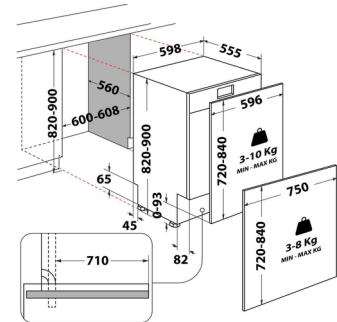

Diseño		Ergonomía	
Tipo de instalación *	Independiente	Patas ajustables	✓
Talla del producto *	Tamaño completo (60 cm)	Luz de indicador de suelo	✓
Admite personalización de puertas *	✓	Indicador tiempo restante de lavado	✓
Color de la puerta *	No aplicable	Indicador de sal	✓
Panel de control	Negro	Indicador de ayuda a enjuagar	✓
Tipo de control	Tocar		
Pantalla incorporada *	✓	Control de energía	
Longitud del cable	1,3 m	Escala de eficiencia energética	De la A a la G
Longitud de manguera de entrada	1,55 m	Clase de eficiencia de energía *	A
Longitud de manguera de salida	1,5 m	Consumo de agua por ciclo de lavado *	9,5 L
Altura ajustable de la canasta superior	✓	Consumo de energía por 100 ciclos *	50 kWh
Tipo de compartimiento para vajilla	Cajón	Carga conectada	1900 W
Desempeño		Voltaje de entrada AC	220-240 V
Nivel de ruido *	42 dB	Frecuencia de entrada AC	50 Hz
Programas de lavado *	Autodosificación, Diario 50 °C, Delicate 45°C, Eco 50 °C, Intensivo 65 °C, Praelavado, Rápido 45 °C, Self-Clean 65°C	Corriente	10 A
Sistema de secado	Natural	Peso y dimensiones	
Número de cubiertos *	15 cubiertos	Profundidad	555 mm
Número de programas de lavado *	8	Altura	820 mm
Clase de emisión de ruido *	B	Peso	35,5 kg
Temperatura (máx) *	65 °C	Ancho de compartimiento de instalación	60 cm
Temperatura máxima de suministro de agua caliente	60 °C	Profundidad del compartimiento de instalación	56 cm
Tiempo de ciclo *	345 min	Altura de compartimiento de instalación (min)	82 cm
Programación diferida	✓	Altura de compartimiento de instalación (máx.)	90 cm
Inicio retrasado	24 h		