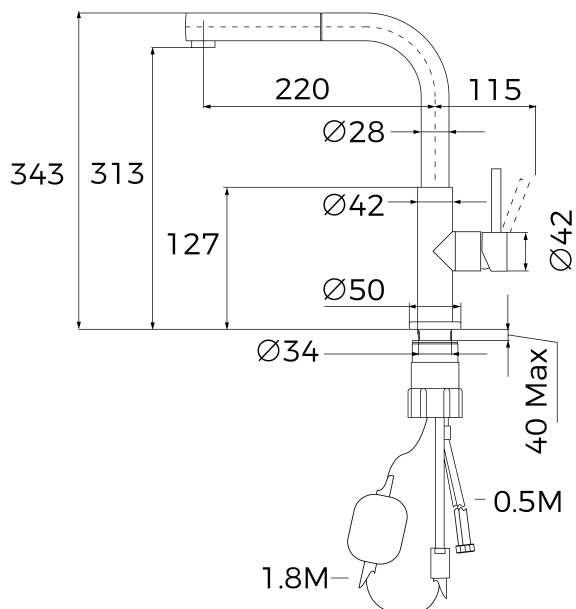

REFERENCIA

REF: 116020022

EAN: 8434778033830

CARACTERÍSTICAS

Monomando fregadero de caño alto

Fabricado en acero inoxidable de alta calidad (AISI 304)

Caño giratorio 360°

Maneral extraíble 1 función, chorro normal

Manguera flexible extra resistente

Aireador Eco anti-calcáreo con limitador de caudal 5 l/min

Cartucho Eco (C3) de apertura en frío, ahorro de agua y energía

Cartucho de discos cerámicos de alta resistencia y movimientos más suaves

Sistema de instalación muy fácil y rápida Easy Fix

Latiguillos de alta resistencia 3/8" con adaptadores a 1/2" incluidos

DIMENSIONES

Altura del producto (mm): 343

Anchura del producto (mm):

Profundidad del producto (mm):

Longitud del producto (mm):

Peso neto (kg): 2,8

COLORES

116020022

Acero inoxidable