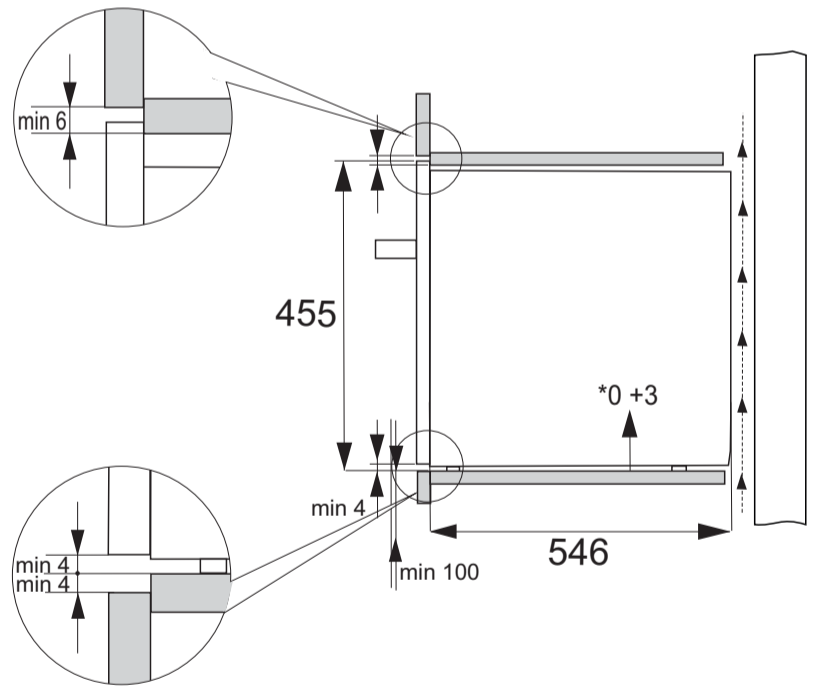

(mm)

un (04-26)

220 - 240 V 50/60 Hz