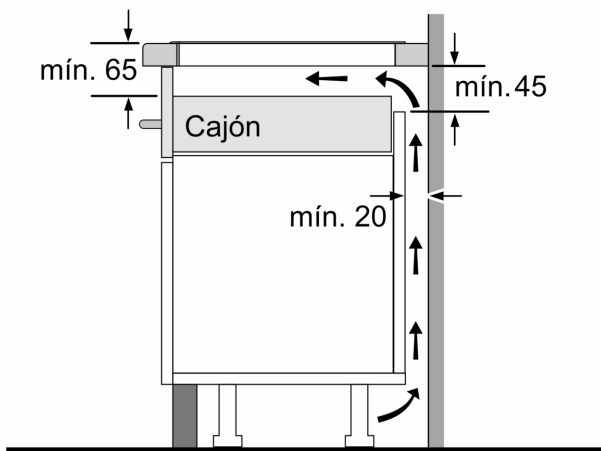

#### Medidas e instalación

- Dimensiones del aparato (alto x ancho x profundo mm): 51 x 592 x 522
- Dimensiones de encastre (ancho x fondo x alto mm.): 560 x 490 x 51
- Encimera de espesor mínimo: 16 mm
- Potencia nominal: 7.4 kw
- Potencia total de la placa limitable por el usuario.

**Serie 6, Placa de inducción, 60 cm,  
sin perfiles  
PIE631HC1E**

Dimensiones en mm

Dimensiones en mm

**A:** Distancia mín. desde el hueco de la placa hasta la pared

**B:** El espacio libre entre la superficie de la encimera y la parte superior del frontal del horno debe ser de 30 mm

**A:** Profundidad de empotramiento

① Rendija de ventilación necesaria

Dimensiones en mm

Dimensiones en mm

Dimensiones en mm