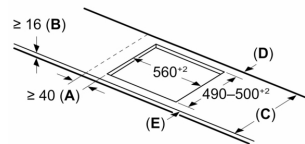

#### Medidas e instalación

- Dimensiones del aparato (alto x ancho x profundo mm): 51 x 592 x 522
- Dimensiones de encastre (ancho x fondo x alto mm.): 560 x 490 x 51
- Encimera de espesor mínimo: 16 mm
- Potencia nominal: 7.4 kw
- Potencia total de la placa limitable por el usuario.

**Serie 6, Placa de inducción, 60 cm,  
sin perfiles  
PIE631HC1E**

Dimensiones en mm

Dimensiones en mm

**A:** Distancia mín. desde el hueco de la placa hasta la pared

**B:** El espacio libre entre la superficie de la encimera y la parte superior del frontal del horno debe ser de 30 mm