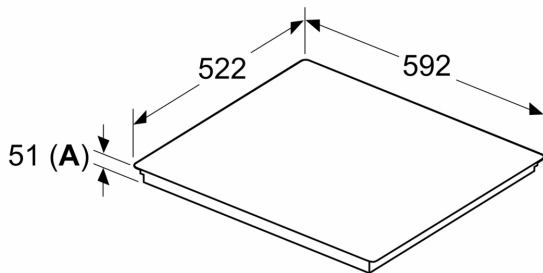

#### Medidas e instalación

- Dimensiones del aparato (alto x ancho x profundo mm): 51 x 592 x 522
- Dimensiones de encastre (ancho x fondo x alto mm.): 560 x 490 x 51
- Encimera de espesor mínimo: 16 mm
- Potencia nominal: 7.4 kw
- Potencia total de la placa limitable por el usuario.

**Serie 6, Placa de inducción, 60 cm,  
sin perfiles  
PIE631HC1E**

Dimensiones en mm

Dimensiones en mm

**A:** Distancia mín. desde el hueco de la placa hasta la pared

**B:** El espacio libre entre la superficie de la encimera y la parte superior del frontal del horno debe ser de 30 mm