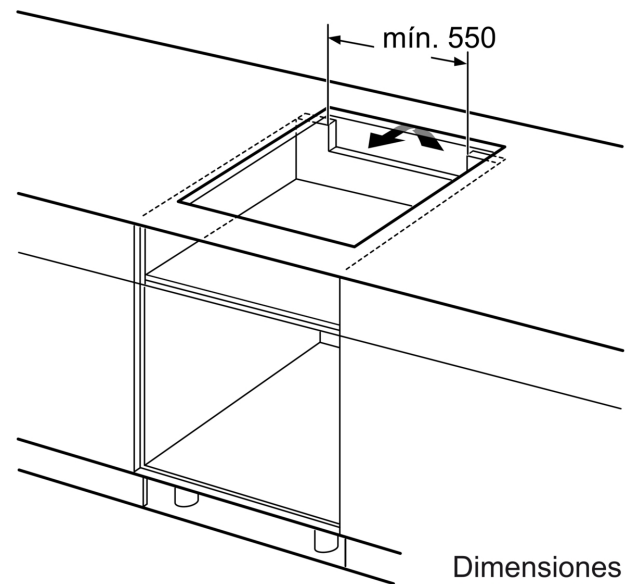

#### Medidas e instalación

- Dimensiones del aparato (alto x ancho x profundo mm): 51 x 592 x 522
- Dimensiones de encastre (ancho x fondo x alto mm.): 560 x 490 x 51
- Encimera de espesor mínimo: 16 mm
- Potencia nominal: 7.4 kw
- Potencia total de la placa limitable por el usuario.

**Serie 6, Placa de inducción, 60 cm,  
sin perfiles  
PIE631HC1E**

Dimensiones en mm

Dimensiones en mm

**A:** Distancia mín. desde el hueco de la placa hasta la pared

**B:** El espacio libre entre la superficie de la encimera y la parte superior del frontal del horno debe ser de 30 mm

Ver los requisitos de espacio para el horno

La encimera en la que se va a montar la placa debe soportar cargas de aprox. 60 kg; se deben utilizar estructuras adecuadas, si es necesario

| C       | D    | E    |
|---------|------|------|
| 585-600 | 50   | ≥ 35 |
| > 600   | ≥ 50 | ≥ 50 |

**A:** Profundidad de empotramiento

① Rendija de ventilación necesaria

Dimensiones en mm

Dimensiones en mm

Dimensiones en mm