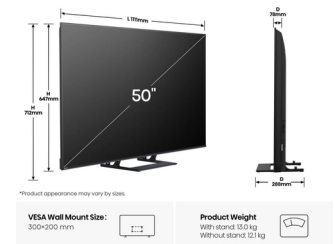

## Hisense 50E8Q 127 cm (50") 4K Ultra HD Smart TV Wifi Negro, Gris 600 cd / m<sup>2</sup>

Marca : Hisense

Código del producto: 20016765

Nombre del producto : 50E8Q

Hisense 50E8Q. Diagonal de la pantalla: 127 cm (50"), Resolución de la pantalla: 3840 x 2160 Píxeles, Tipo HD: 4K Ultra HD, Tecnología de visualización: ULED, Forma de la pantalla: Plana, Tipo de retroiluminación LED: Mini LED. Smart TV. Brillo de pantalla: 600 cd / m<sup>2</sup>, Tiempo de respuesta: 6 ms, Razón de contraste (típica): 5000:1, Relación de aspecto nativa: 16:9. Formato de señal digital: DVB-S, DVB-T2, DVB-T, DVB-C, DVB-S2. Wifi, Ethernet. Color del producto: Negro, Gris