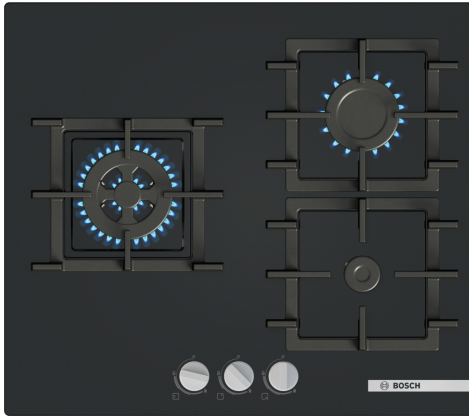

Serie 4, Placa de gas, 60 cm, Vidrio templado, Negro PNC6B6K40

Accesorios opcionales

- HEZ32WA00 Termosonda inalámbrica
- HEZ9SE040 set de 4 piezas
- HEZ9SE060 set de 6 piezas

Placa de gas con parrillas de hierro fundido lavables en el lavavajillas.

Datos técnicos

Familia de Producto: Placa de gas con mandos
 Tipo de construcción: Integrable
 Fuente energética: Gas
 Número de posiciones que se pueden usar al mismo tiempo: 3
 Tipo de dispositivos de regulación: Control a través de los mandos
 Dimensiones de instalación necesarias (H x W x D): ...45 x 560-560 x 480-490 mm
 Anchura:590 mm
 Dimensiones (Alt x Ancho x Fondo): 45x590x520 mm
 Medidas del producto embalado:141x651x578 mm
 Peso neto: 13.5 kg
 Peso bruto:14.6 kg
 Indicador de calor residual: No tiene
 Ubicación del panel de mandos: Frontal de placa de cocina
 Material de la superficie: Vidrio templado
 Color superficie superior: Negro
 Color del marco: Negro
 Longitud del cable de alimentación eléctrica: 100 cm
 Código EAN: 4242005484690
 Potencia de conexión de gas:7300 W
 Intensidad corriente eléctrica: 3 A
 Tensión: 220-240 V
 Frecuencia: 60; 50 Hz

Serie 4, Placa de gas, 60 cm, Vidrio templado, Negro PNC6B6K40

Placa de gas con parrillas de hierro fundido lavables en el lavavajillas.

Diseño

- Cristal templado, negro
- Parrillas de hierro fundido individuales

Prestaciones destacadas

- Mandos ergonómicos para un manejo sencillo y preciso
- Autoencendido integrado en el mando

Quemadores y potencia

- 3 zonas de cocción
- Zona izquierda: quemador Wok de hasta 3.3 kw (dependiendo del tipo de gas)
- Zona trasera derecha: quemador rápido de hasta 3 kw (dependiendo del tipo de gas)
- Zona delantera derecha: quemador auxiliar de hasta 1 kw (dependiendo del tipo de gas)