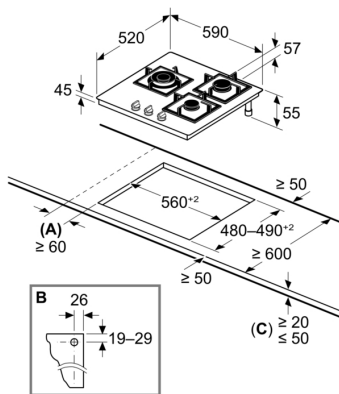

Datos técnicos

Familia de Producto: Placa de gas con mandos
 Tipo de construcción: Integrable
 Fuente energética: Gas
 Número de posiciones que se pueden usar al mismo tiempo: 3
 Tipo de dispositivos de regulación: Control a través de los mandos
 Dimensiones de instalación necesarias (H x W x D): ...45 x 560-560 x 480-490 mm
 Anchura:590 mm
 Dimensiones (Alt x Ancho x Fondo): 45x590x520 mm
 Medidas del producto embalado:141x651x578 mm
 Peso neto: 13.5 kg
 Peso bruto:14.6 kg
 Indicador de calor residual: No tiene
 Ubicación del panel de mandos: Frontal de placa de cocina
 Material de la superficie: Vidrio templado
 Color superficie superior: Negro
 Color del marco: Negro
 Longitud del cable de alimentación eléctrica: 100 cm
 Código EAN: 4242005484690
 Potencia de conexión de gas:7300 W
 Intensidad corriente eléctrica: 3 A
 Tensión: 220-240 V
 Frecuencia: 60; 50 Hz

- Sistema de seguridad GasStop

Instalación (tipos de gas y medidas)

- Compatible con: gas licuado 50 mbares
- gas licuado G30 37 mbares (PL)
- gas licuado G30,31 28-30/37mbar
- gas natural H/E 20mbar,E+ 20/25mbar
- gas natural L/LL G25/20mbar (DE)
- gas natural H 25 mbar (HU)
- gas natural L 25 mbar (NL)
- Preparada para gas natural
- Inyectores opcionales para gas butano incluidos. Los inyectores para otro tipo de gas se pueden adquirir a través de nuestro servicio técnico. Por favor, para el cambio de los mismos, póngase en contacto con un técnico.
- Dimensiones del aparato (Alto x Ancho x Fondo mm): 57.4 x 590 x 520
- Dimensiones de encastre (ancho x fondo x alto mm.): 560 x 480 x 45
- Encimera de espesor mínimo: 20 mm
- Longitud del cable de conexión: 1 m
- Potencia acometida de gas: 7.3 kw

Serie 4, Placa de gas, 60 cm, Vidrio templado, Negro PNC6B6K40

Dimensiones en mm

A: Distancia mín. desde el hueco de la placa hasta la pared

B: Posición de la conexión de gas en la ranura

C: Si hay un horno introducido en la parte inferior, posiblemente sea mayor; ver los requisitos de espacio para el horno