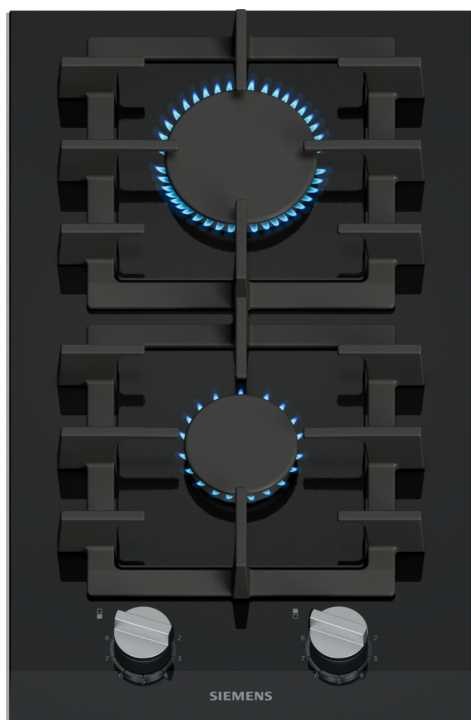

iQ700, Placa dominó, 30 cm, Cristal negro, Negro ER3A6BI40

Accesorios opcionales

HZ32WA00	Termosonda inalámbrica
HZ394301	Accesorio de unión
HZ9SE040	set de 4 piezas
HZ9SE060	set de 6 piezas

Dominó de gas de cristal cerámico con tecnología stepFlame para un control preciso de la llama, mandos extraíbles y parrillas lavables en el lavavajillas.

Equipamiento

Datos técnicos

Familia de Producto: Vario/Domino placa gas c mando
 Diseño: Integrable
 Energy input: Gas
 Número de posiciones que se pueden usar al mismo tiempo: 2
 Dimensiones de instalación necesarias (H x W x D): 45 x 270 x 490-500 mm
 Altura: 302 mm
 Dimensiones de instalación necesarias (H x W x D): 49x302x52045x302x520 mm
 Medidas del producto embalado: 170x580x360 mm
 Peso neto: 7.5 kg
 Peso bruto: 8.3 kg
 Indicador de calor residual: No tiene
 Ubicación del panel de mandos: Hob front
 Material de la superficie básica: Cristal negro
 Color superficie superior: Negro, Aluminio gratado
 Color del marco: Negro
 Longitud del cable de alimentación eléctrica: 100 cm
 Código EAN: 4242003963098
 Potencia de conexión de gas: 4750 W
 Intensidad corriente eléctrica: 3 A
 Tensión: 220-240 V
 Frecuencia: 50; 60 Hz

iQ700, Placa dominó, 30 cm, Cristal negro, Negro ER3A6BI40

Equipamiento

Diseño

- Cristal vitrocerámico de fácil limpieza, negro
- Diseño topClass: biselado frontal y perfiles laterales, perfiles de aluminio
- Parrillas semi continuas de hierro fundido
- Mandos metálicos

Prestaciones destacadas

- stepFlame: preciso control de 9 niveles de potencia de la llama
- Mandos ergonómicos para un manejo sencillo y preciso
- Encendido eléctrico intedrado en el mando: solo con pulsar y girar el mando