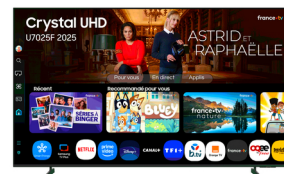

SAMSUNG

Samsung TU43U7025FK 109,2 cm (43") 4K Ultra HD Smart TV Wifi Negro

Marca : Samsung

Código del producto: TU43U7025FKXXC

Nombre del producto : TU43U7025FK

TU43U7025FKXXC

Samsung TU43U7025FK. Diagonal de la pantalla: 109,2 cm (43"), Resolución de la pantalla: 3840 x 2160 Píxeles, Tipo HD: 4K Ultra HD, Tecnología de visualización: LED, Forma de la pantalla: Plana. Smart TV. Tecnología de interpolación de movimiento: Motion Xcelerator, Relación de aspecto nativa: 16:9. Formato de señal digital: DVB-C, DVB-T2. Wifi, Ethernet. Color del producto: Negro