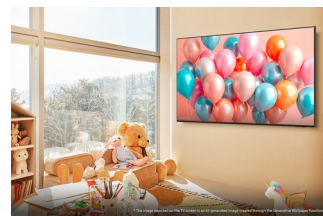

Samsung TQ50Q7FAAU 127 cm (50") 4K Ultra HD Smart TV Wifi Negro

Marca : Samsung

Código del producto: TQ50Q7FAAUXXC

Nombre del producto : TQ50Q7FAAU

- Q4 AI Processor
- 100% Color Volume with Quantum Dot
- Samsung Knox Security

TQ50Q7FAAUXXC

Samsung TQ50Q7FAAU. Diagonal de la pantalla: 127 cm (50"), Resolución de la pantalla: 3840 x 2160 Pixeles, Tipo HD: 4K Ultra HD, Tecnología de visualización: QLED, Forma de la pantalla: Plana. Smart TV. Tecnología de interpolación de movimiento: Motion Xcelerator, Relación de aspecto nativa: 16:9. Formato de señal digital: DVB-C, DVB-S2, DVB-T2. Wifi, Ethernet. Color del producto: Negro