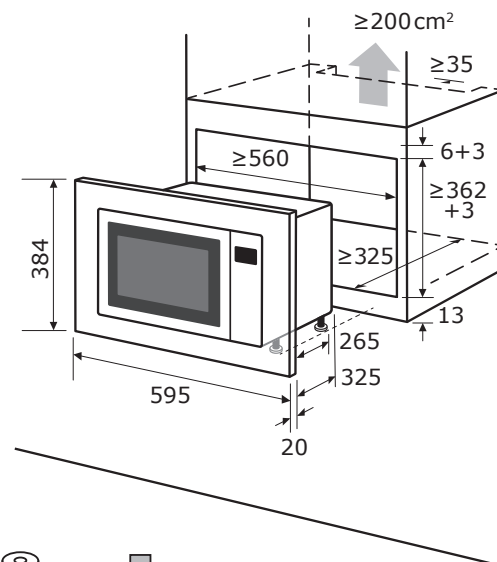

mm $\geq 200 \text{ cm}^2$

800
Watt

20
Liter

Timer

Edelstahl

Warenmarke	Exquisit
Matchcode	EMW10-020 inox
Hauptfarbe	Inox
EAN Code	4016572413557
Artikelnummer	815312000

Elektrischer Anschluß	
Spannung / Frequenz	230 V~ / 50 Hz
Leistungsaufnahme	1300 W
Mikrowellenfrequenz	2450 MHz
Eingangsleistung Mikrowelle	1300 W
Ausgangsleistung Mikrowelle	800 W
Länge Stromkabel	100 cm
Prüfzeichen	CE

Bauform	
Bauform	Einbaugerät

Maße und Gewichte	
Gerätemaß HxBxT	38,4 x 59,5 x 36,6 cm
Nischenmaß min. HxBxT	36,2 x 56,0 x 32,5 cm
Verpackungsmaß HxBxT	44,4 x 65,0 x 38,6 cm
Gerätgewicht brutto/netto	16,2 / 14,1 kg

Programme und Funktionen	
Mikrowellen-Leistungstufen	5
Mikrowelle	Ja
Auftauverfahren	Ja

Zubehör und Ausstattung	
Volumen des Garraums	20 l
Zeitschaltuhr	Mechanisch
Timer-Einstellung	35 Min
Akustisches Timer-Signal	Ja
Art der Steuerung	Manuell
Innenbeleuchtung	Ja
Türverriegelung	Ja
Türöffner	Drucktaste
Drehteller-Durchmesser	270 mm