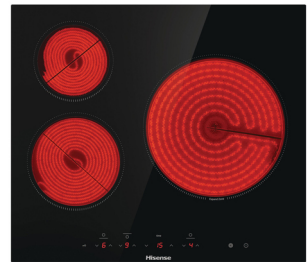

Hisense E6332BSCE hobs Negro Integrado 60 cm Cerámico 3 zona(s)

Marca : Hisense

Código del producto: E6332BSCE

Nombre del producto : E6332BSCE

Hisense E6332BSCE. Color del producto: Negro, Tipo de instalación: Integrado, Anchura de los quemadores: 60 cm. Tipo de control: Tocar, Control de posición: Frente. Carga conectada (eléctrica): 5700 W, Voltaje de entrada AC: 220-240 V, Frecuencia de entrada AC: 50-60 Hz. Ancho: 590 mm, Profundidad: 520 mm, Altura: 51 mm. Ancho del paquete: 690 mm, Profundidad del paquete: 645 mm, Altura del paquete: 115 mm