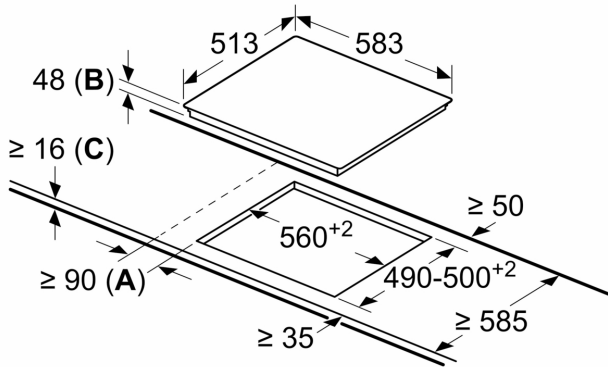

Placa vitrocerámica, 60 cm, Placa con marco de acero inoxidable 3EB720XR

Programación tiempo

Una placa vitrocerámica con todo lo necesario para que cocines cómodamente.

- Con la función programación es imposible que te despistes.
- Adapta el tamaño de tus recetas a cada una de las 4 zonas vitrocerámicas de distintos diámetros.
- Seguridad para niños: bloquea la placa de forma permanente o temporal para evitar descuidos.

Datos técnicos

Familia de Producto: Placa independie.vitrocerámica
 Tipo de construcción: Integrable
 Entrada de energía: Eléctrico
 Número de posiciones que se pueden usar al mismo tiempo: 4
 Dimensiones de instalación necesarias (H x W x D): 48 x 560-560 x 490-500 mm
 Anchura: 583 mm
 Dimensiones de instalación necesarias (H x W x D): 48x583x513 mm
 Medidas del producto embalado: 100x750x590 mm
 Peso neto: 7.3 kg
 Peso bruto: 8.1 kg
 Indicador de calor residual: Separado
 Ubicación del panel de mandos: Frontal de placa de cocina
 Material de la superficie básica: Cristal vitrocerámico
 Color superficie superior: Negro, Metallic
 Color del marco: Metallic
 Longitud del cable de alimentación eléctrica: 100 cm
 Código EAN: 4242006224424
 Tensión: 220-240 V
 Frecuencia: 60; 50 Hz

**Placa vitrocerámica, 60 cm, Placa con
marco de acero inoxidable
3EB720XR**

Dimensiones en mm

- A:** Distancia mínima entre la abertura de la placa y la pared.
B: Profundidad de inserción
C: Con horno empotrado por debajo, mín. 20, quizás más; ver requisitos dimensionales para el horno.