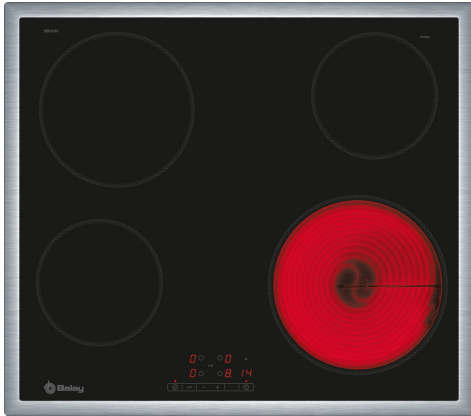

Placa vitrocerámica, 60 cm, Placa con marco de acero inoxidable 3EB720XR

Programación tiempo

Una placa vitrocerámica con todo lo necesario para que cocines cómodamente.

- Con la función programación es imposible que te despistes.
- Adapta el tamaño de tus recetas a cada una de las 4 zonas vitrocerámicas de distintos diámetros.
- Seguridad para niños: bloquea la placa de forma permanente o temporal para evitar descuidos.

Datos técnicos

Familia de Producto: Placa independie.vitrocerámica
 Tipo de construcción: Integrable
 Entrada de energía: Eléctrico
 Número de posiciones que se pueden usar al mismo tiempo: 4
 Dimensiones de instalación necesarias (H x W x D): 48 x 560-560 x 490-500 mm
 Anchura: 583 mm
 Dimensiones de instalación necesarias (H x W x D): 48x583x513 mm
 Medidas del producto embalado: 100x750x590 mm
 Peso neto: 7.3 kg
 Peso bruto: 8.1 kg
 Indicador de calor residual: Separado
 Ubicación del panel de mandos: Frontal de placa de cocina
 Material de la superficie básica: Cristal vitrocerámico
 Color superficie superior: Negro, Metallic
 Color del marco: Metallic
 Longitud del cable de alimentación eléctrica: 100 cm
 Código EAN: 4242006224424
 Tensión: 220-240 V
 Frecuencia: 60; 50 Hz