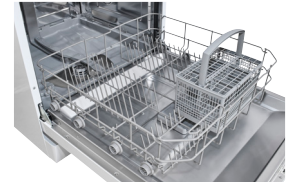

Bedienung
Einfache und intuitive Bedienung

Höhenverstellbarer Oberkorb
Bietet mehr Flexibilität für Geschirr und Töpfe

Besteckkorb
Herausnehmbar zum einfachen Sortieren des Bestecks

Unterkorb
Unterkorb mit praktischer Aufteilung.

Display

Auto-Open

Zeit-Vorwahl

Warenmarke	Exquisit
Matchcode	GSP6312-030E weiss
Hauptfarbe	Weiß
EAN Code	4016572417944
Artikelnummer	813414300

Leistung und Energie

Energieeffizienzklasse	E
Energieverbrauch 100 Zyklen	92 kWh/100 Zyklen
Anzahl Maßgedecke	12 Stk
Eco Wasserverbrauch	11,0 L/Zyklus
Geräusch	49 dB(A) re1pW
Geräuschklasse	C
Eco Programmdauer	3:50 h:min
Energieverbrauch Eco	0,923 kWh/Zyklus
Reinigungsindex	1,125
Trocknungs-Index	1,065