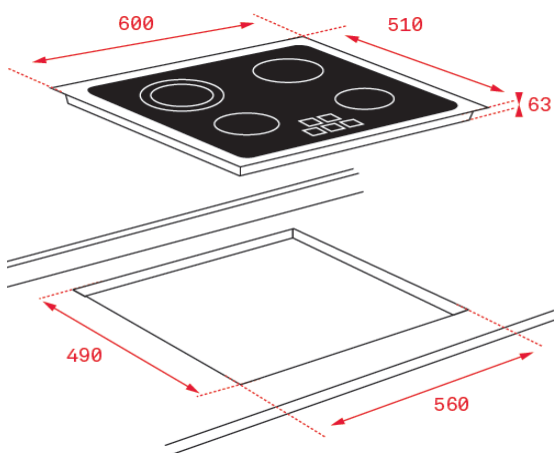

Desenho técnico

Cor

Código

EAN

Cor	Código	EAN
• Vidro preto	40239030	84211522148211

Dados técnicos

• Tensão	220-240 V
• Frequência	50/60 Hz
• Potência máxima total	5.400 W
• Desligar automático de segurança	Sim

A Teka Portugal SA, declina toda a sua responsabilidade mediante eventuais alterações de produto, inexatidões devidas a erros de transcrição, impressão ou fotográficos.