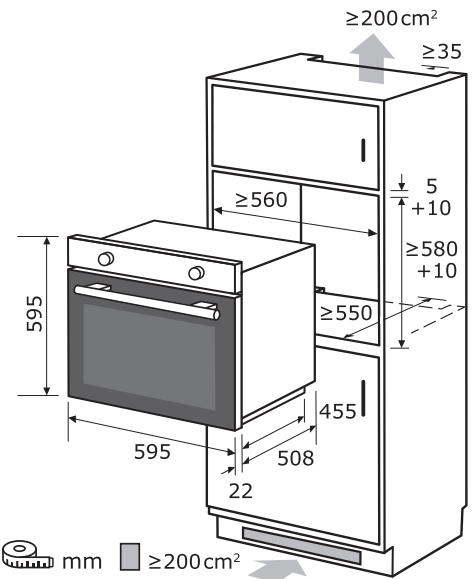

Energie

Umluft

Grill

Warenmarke

Matchcode

Produktgruppe

Hauptfarbe

EAN Code

Artikelnummer

Exquisit

EBE255-U-020 schwarz

Einbaubackofen

Schwarz

4016572415544

815120100

Programme und Funktionen

Anzahl Funktionen

7

Temperaturbereich

50 - 250 °C

Licht

Ja

Auftauverfahren

Ja

Unterhitze

Ja

Ober & Unterhitze

Ja

Grill

Ja

Ober & Unterhitze & Umluft

Ja

Oberhitze + Grill

Ja

Leistung und Energie

Energieeffizienzklasse

A

Energieeffizienzindex

91,3

Netto-Volumen Ofen

59 l

Energieverbrauch konventionell

0,75 kWh/Zyklus

Energieverbrauch Heißluft

0,73 kWh/Zyklus

Gesamtleistung des Ofens

2250

Wärmequelle Garraum

Elektrisch

Anzahl Garräume

1

Elektrischer Anschluß

Spannung / Frequenz

220-240 V~ / 50 Hz

Leistungsaufnahme

2250 W

Länge Stromkabel

150 cm

Prüfzeichen

CE

Maße und Gewichte

Gerätemaß HxBxT

59,5 x 59,5 x 53,0 cm

Verpackungsmaß HxBxT

65,0 x 66,5 x 58,0 cm

Tiefe bei geöffneter Tür

965 mm

Gerätgewicht brutto/netto

30,8 / 27,5 kg

Zubehör und Ausstattung

Multifunktions-Ofen

Ja

Betriebsanzeige

Ja

Art der Steuerung

Drehknöpfe

Kühlventilator

Ja

Verglaste Tür

2-fach

Sichtfenster

Ja

Innenbeleuchtung

Ja

Backblech

Ja

Grillrost

Ja

Geprägter Garraum

Ja