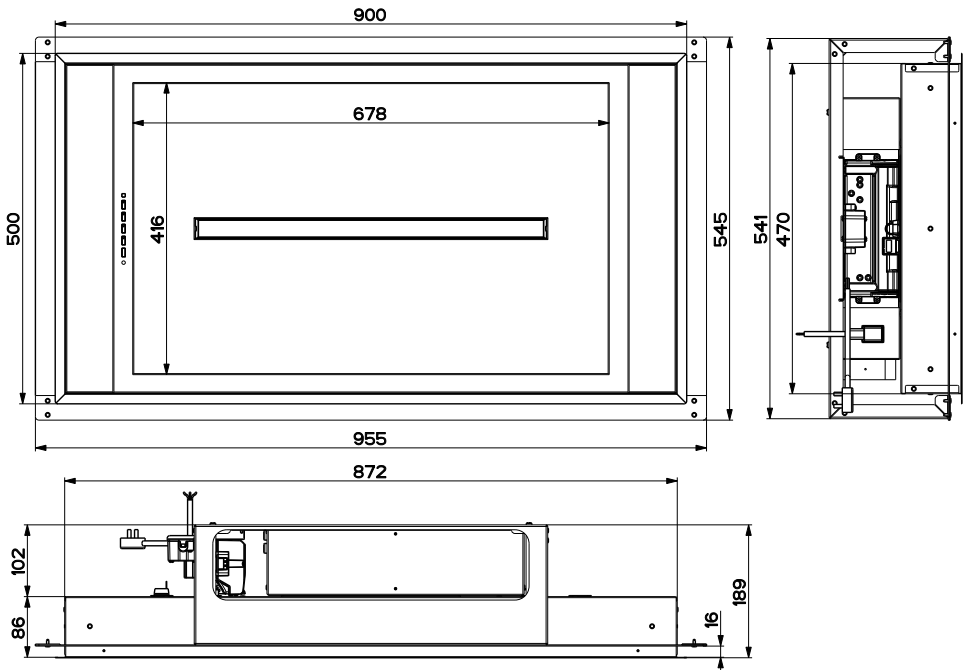

± 30 Kg

R1

D1

R2

D
4x

A
4x

I
12x

L
12x
(6x70)

C
4x

B
4x
(M4x13)

E
4x

CIELO SLIM 90 INOX
CIELO SLIM 120 INOX

CIELO SLIM 90 BLANCA
CIELO SLIM 120 BLANCA

1

2

1

2

3

1

2

3

4

MIN. 18mm
MAX 23mm

$$L = K - 85 + 15\text{mm}$$

Ø 150mm

ø 150

ø 120

Min.100 cm

10

11

12

13