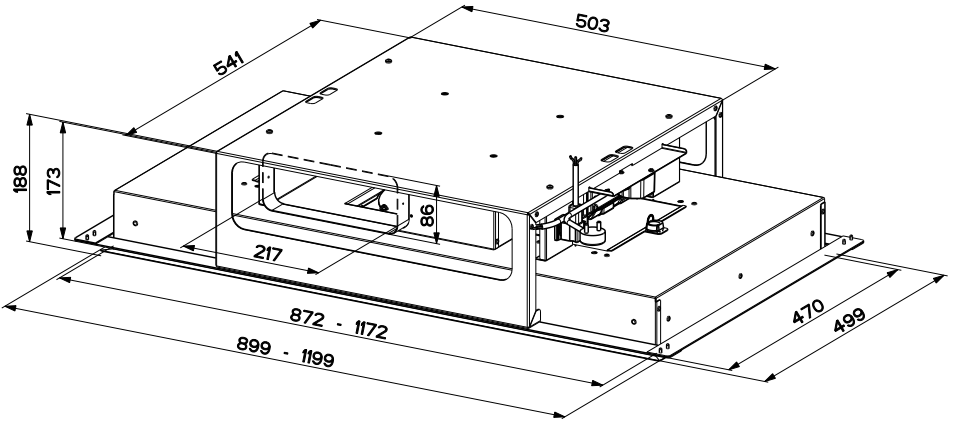

C
4x

B
4x
(M4x13)

E
4x

CIELO SLIM 90 INOX
CIELO SLIM 120 INOX

CIELO SLIM 90 BLANCA
CIELO SLIM 120 BLANCA

1

2

1

2

3

1

2

3

4

MIN. 18mm
MAX 23mm

$$L = K - 85 + 15\text{mm}$$

Ø 150mm

ø 150

ø 120

Min.100 cm

10

11

12

13