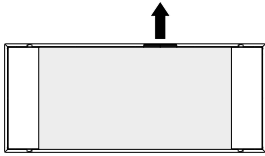

C
4x

B
4x
(M4x13)

E
4x

CIELO SLIM 90 INOX
CIELO SLIM 120 INOX

CIELO SLIM 90 BLANCA
CIELO SLIM 120 BLANCA

1

2

1

2

3

1

2

3

4

MIN. 18mm
MAX 23mm

$$L = K - 85 + 15\text{mm}$$