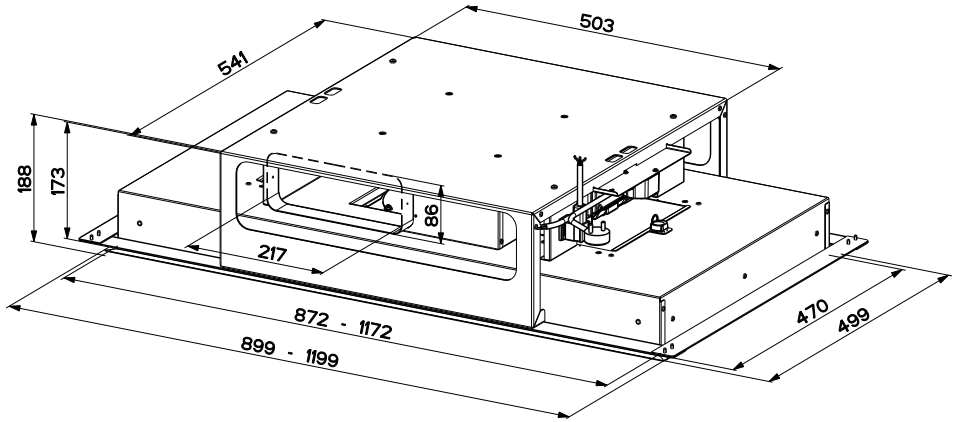

C
4x

B
4x
(M4x13)

E
4x

CIELO SLIM 90 INOX
CIELO SLIM 120 INOX

CIELO SLIM 90 BLANCA
CIELO SLIM 120 BLANCA

1

2

1

2

3

1

2

3

4

MIN. 18mm
MAX 23mm

$$L = K - 85 + 15\text{mm}$$

Ø 150mm

ø 150

ø 120

Min.100 cm

10

11

12

13