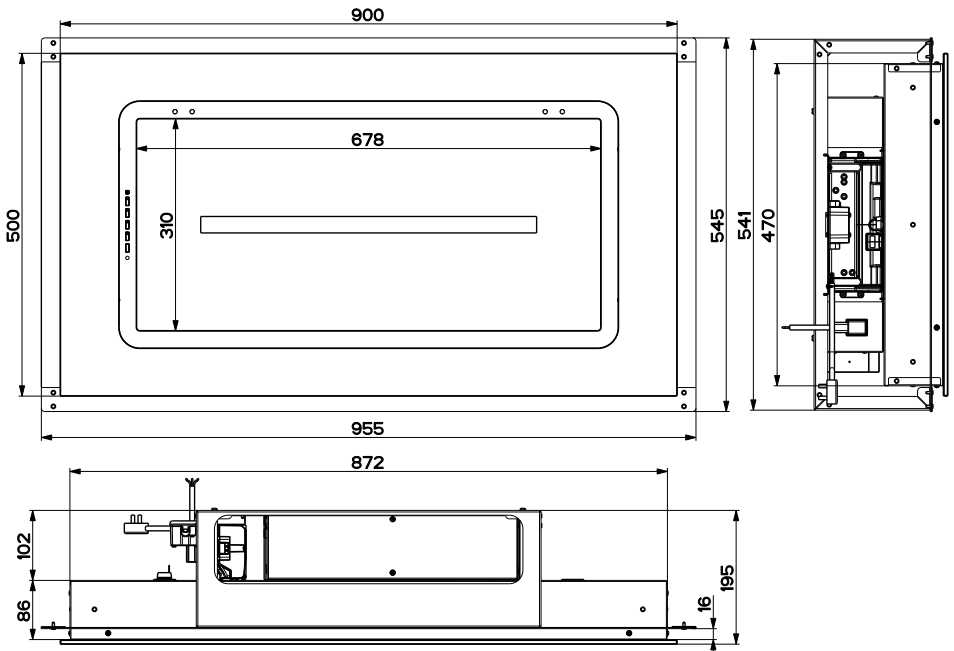

± 30 Kg

R1

D1

R2

D
4x

A
4x

I
12x

L
12x
(6x70)

C
4x

B
4x
(M4x13)

E
4x

CIELO SLIM 90 INOX
CIELO SLIM 120 INOX

CIELO SLIM 90 BLANCA
CIELO SLIM 120 BLANCA

1

2

1

2

3

1

2

3

4

MIN. 18mm
MAX 23mm

$$L = K - 85 + 15\text{mm}$$

Ø 150mm

ø 150

ø 120

Min.100 cm

10

11

12

13