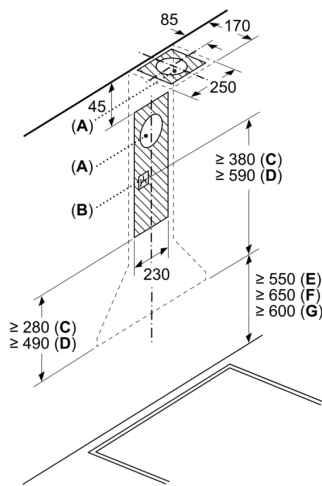

Datos técnicos

Color del conducto decorativo:	Acero inoxidable
Tipología:	Wall-mounted
Longitud del cable de alimentación eléctrica:	130 cm
Altura del conducto decorativo:	553-730/573-730 mm
Altura:	246 mm
Dist mín resp zonas cooc eléct:	550 mm
Dist mín resp zonas cooc gas:	650 mm
Peso neto:	10.2 kg
Tipo de control:	Mecánico
Número de niveles de extracción:	3
Potencia máxima de extracción de aire:	626 m ³ /h
Máxima extracción de aire en recirculación:	409 m ³ /h
Caudal máximo de aire:	626 m ³ /h
Número de lámparas:	2
Potencia sonora:	69 dB(A) re 1pW
Diámetro de la salida de aire:	120 / 150 mm
Material del filtro antigrasa:	Aluminio lavable
Código EAN:	4242006272425
Potencia de conexión:	220 W
Intensidad corriente eléctrica:	10 A
Tensión:	220-240 V
Frecuencia:	50; 60 Hz
Tipo de enchufe:	Schuko con conexión a tierra
Tipo de instalación:	Montaje en pared

**Campana decorativa de pared
piramidal, 90 cm, Acero inoxidable
3BC696MX**

Si se usa una pared trasera,
se debe tener en cuenta el diseño
del aparato.

Dimensiones en mm

Dimensiones en mm

A: Eléctrico

B: Gas: desde el borde superior del soporte
para ollas

C: Eléctrico: para Australia y Nueva
Zelanda

Dimensiones en mm

A: Rejilla de salida de aire al exterior

B: Enchufe

C: Salida de aire al exterior

D: Recirculación de aire

E: Eléctrico

F: Gas: desde el borde superior del soporte
para ollas

G: Eléctrico: para Australia y Nueva
Zelanda

Dimensiones en mm