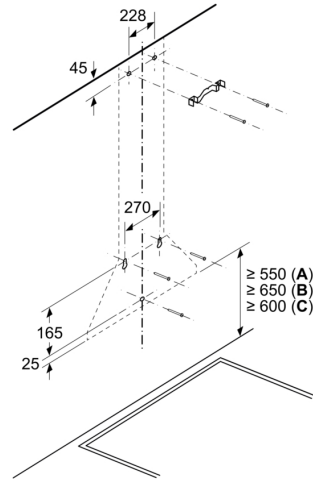

Datos técnicos

Color del conducto decorativo:	Acero inoxidable
Tipología:	Wall-mounted
Longitud del cable de alimentación eléctrica:	130 cm
Altura del conducto decorativo:	553-730/573-730 mm
Altura:	246 mm
Dist mín resp zonas cooc eléct:	550 mm
Dist mín resp zonas cooc gas:	650 mm
Peso neto:	10.2 kg
Tipo de control:	Mecánico
Número de niveles de extracción:	3
Potencia máxima de extracción de aire:	626 m ³ /h
Máxima extracción de aire en recirculación:	409 m ³ /h
Caudal máximo de aire:	626 m ³ /h
Número de lámparas:	2
Potencia sonora:	69 dB(A) re 1pW
Diámetro de la salida de aire:	120 / 150 mm
Material del filtro antigrasa:	Aluminio lavable
Código EAN:	4242006272425
Potencia de conexión:	220 W
Intensidad corriente eléctrica:	10 A
Tensión:	220-240 V
Frecuencia:	50; 60 Hz
Tipo de enchufe:	Schuko con conexión a tierra
Tipo de instalación:	Montaje en pared

**Campana decorativa de pared
piramidal, 90 cm, Acero inoxidable
3BC696MX**

Si se usa una pared trasera,
se debe tener en cuenta el diseño
del aparato.

Dimensiones en mm

Dimensiones en mm

A: Eléctrico

B: Gas: desde el borde superior del soporte
para ollas

C: Eléctrico: para Australia y Nueva
Zelanda

Dimensiones en mm

A: Rejilla de salida de aire al exterior

B: Enchufe

C: Salida de aire al exterior

D: Recirculación de aire

E: Eléctrico

F: Gas: desde el borde superior del soporte
para ollas

G: Eléctrico: para Australia y Nueva
Zelanda

Dimensiones en mm