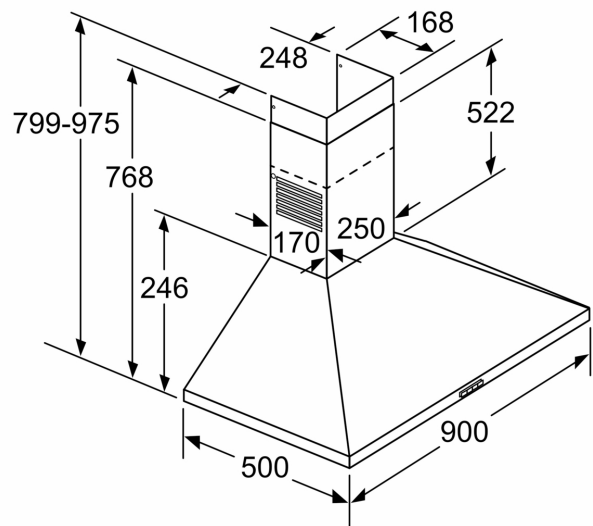

Datos técnicos

Color del conducto decorativo:	Acero inoxidable
Tipología:	Wall-mounted
Longitud del cable de alimentación eléctrica:	130 cm
Altura del conducto decorativo:	553-730/573-730 mm
Altura:	246 mm
Dist mín resp zonas cooc eléct:	550 mm
Dist mín resp zonas cooc gas:	650 mm
Peso neto:	10.2 kg
Tipo de control:	Mecánico
Número de niveles de extracción:	3
Potencia máxima de extracción de aire:	626 m ³ /h
Máxima extracción de aire en recirculación:	409 m ³ /h
Caudal máximo de aire:	626 m ³ /h
Número de lámparas:	2
Potencia sonora:	69 dB(A) re 1pW
Diámetro de la salida de aire:	120 / 150 mm
Material del filtro antigrasa:	Aluminio lavable
Código EAN:	4242006272425
Potencia de conexión:	220 W
Intensidad corriente eléctrica:	10 A
Tensión:	220-240 V
Frecuencia:	50; 60 Hz
Tipo de enchufe:	Schuko con conexión a tierra
Tipo de instalación:	Montaje en pared

**Campana decorativa de pared
piramidal, 90 cm, Acero inoxidable
3BC696MX**

Si se usa una pared trasera,
se debe tener en cuenta el diseño
del aparato.

Dimensiones en mm

Dimensiones en mm

A: Eléctrico

B: Gas: desde el borde superior del soporte
para ollas

C: Eléctrico: para Australia y Nueva
Zelanda

Dimensiones en mm

A: Rejilla de salida de aire al exterior

B: Enchufe

C: Salida de aire al exterior

D: Recirculación de aire

E: Eléctrico

F: Gas: desde el borde superior del soporte
para ollas

G: Eléctrico: para Australia y Nueva
Zelanda

Dimensiones en mm