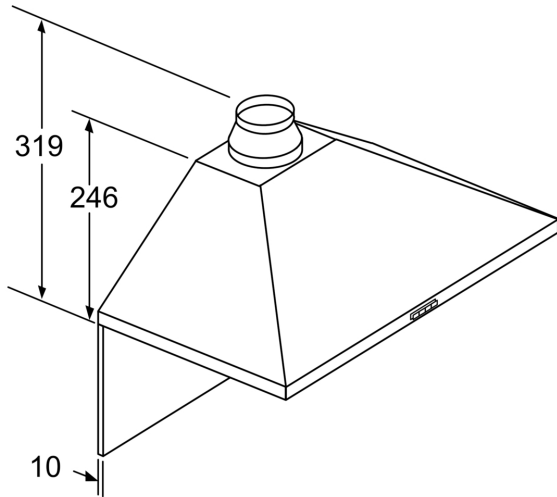

**Campana decorativa de pared
piramidal, 90 cm, Acero inoxidable
3BC696MX**

**Campana decorativa de pared en diseño
chimenea, el aire tradicional que te gusta
para tu cocina.**

- Gracias a su control mecánico, accederás cómodamente al nivel de potencia deseado.
- Adaptable a cada espacio y cocina. Posibilidad de instalación en recirculación.
- Filtros de diseño tradicional de aluminio multicapa, de gran eficiencia y lavables en lavavajillas.
- Modo de recirculación: soluciona instalaciones complicadas al limpiar el aire sin un conducto exterior.
- Iluminación LED: la más efectiva, duradera y eficiente, para no perder detalle.

Datos técnicos

Color del conducto decorativo:	Acero inoxidable
Tipología:	Wall-mounted
Longitud del cable de alimentación eléctrica:	130 cm
Altura del conducto decorativo:	553-730/573-730 mm
Altura:	246 mm
Dist mín resp zonas cooc eléct:	550 mm
Dist mín resp zonas cooc gas:	650 mm
Peso neto:	10.2 kg
Tipo de control:	Mecánico
Número de niveles de extracción:	3
Potencia máxima de extracción de aire:	626 m ³ /h
Máxima extracción de aire en recirculación:	409 m ³ /h
Caudal máximo de aire:	626 m ³ /h
Número de lámparas:	2
Potencia sonora:	69 dB(A) re 1pW
Diámetro de la salida de aire:	120 / 150 mm
Material del filtro antigrasa:	Aluminio lavable
Código EAN:	4242006272425
Potencia de conexión:	220 W
Intensidad corriente eléctrica:	10 A
Tensión:	220-240 V
Frecuencia:	50; 60 Hz
Tipo de enchufe:	Schuko con conexión a tierra
Tipo de instalación:	Montaje en pared

**Campana decorativa de pared
piramidal, 90 cm, Acero inoxidable
3BC696MX**

Si se usa una pared trasera,
se debe tener en cuenta el diseño
del aparato.

Dimensiones en mm

Dimensiones en mm

A: Eléctrico

B: Gas: desde el borde superior del soporte
para ollas