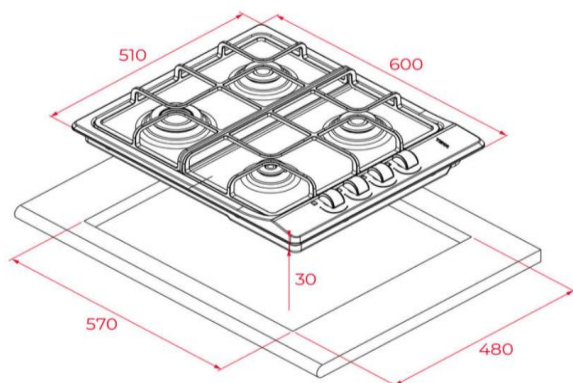

Características gerais:

- Placa de gás
- Comandos laterais metalizados incorporados
- 4 queimadores de gás:
 - 1 auxiliar 1,00 kW
 - 2 semirrápidos 1,75 kW
 - 1 rápido 3,00 kW
- Segurança por termopar integrada no queimador
- Grelhas esmaltadas de ampla superfície
- Gás natural

Medidas de encastre

↑ 510 mm → 600 mm

Medidas exteriores

↑ 480 mm → 570 mm

Desenho técnico

Cor

- Inox

Código